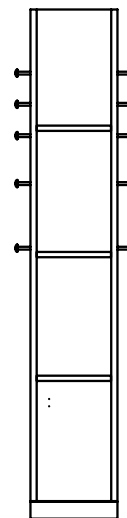

Colonna girevole centrostanza, 10 chiodi appendiabiti su due dei lati esterni, quello centrale con specchio. Tre ripiani interni. Dimensioni 32x32h180 cm.

Revolving pillar for room centre, ten coat-hooks on two external sides and central side with mirror. Three internal shelves. Dimensions 32x32h180 cm.

32

32

32

180

CSC - MENSOLA Bruno Rainaldi

Mensola appendiabiti con due o cinque CHIODI, nelle versioni acciaio inox lucido o lamiera nera lucida. 23x20x20 65x20x20 23x20x150

Polished stainless steel or black metal shelf with two or five NAILS. 23x20x20 65x20x20 23x20x150