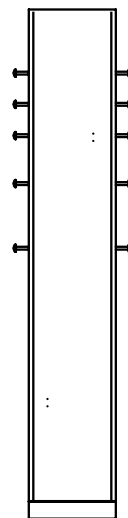

Colonna girevole centrostanza, 10 chiodi appendiabiti su due dei lati esterni, quello centrale con specchio. Tre ripiani interni. Dimensioni 32x32h180 cm.

Revolving pillar for room centre, ten coat-hooks on two external sides and central side with mirror. Three internal shelves. Dimensions 32x32h180 cm.

32

32

32

180

CSC - MENSOLA Bruno Rainaldi

Mensola appendiabiti con due o cinque CHIODI, nelle versioni acciaio inox lucido o lamiera nera lucida. 23x20x20 65x20x20 23x20x150

Polished stainless steel or black metal shelf with two or five NAILS. 23x20x20 65x20x20 23x20x150