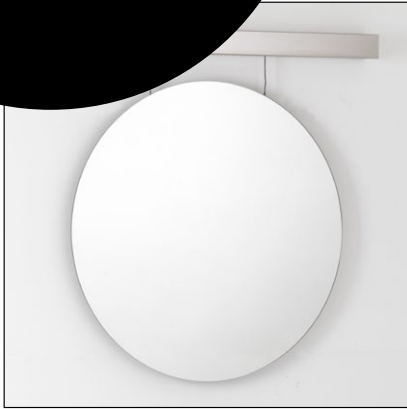

Specchiera composta da barra in acciaio inox lucido, tiranti in maglia acciaio inox e specchio sospeso. 120x110X8

Mirror consisting of polished stainless steel bar, wires in stainless steel knit and suspended mirror. 120x110X8