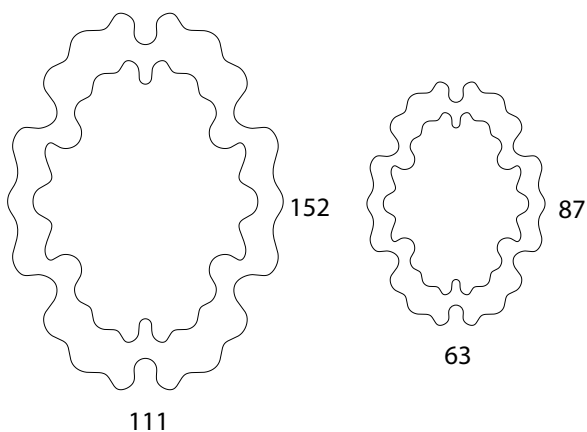

OC
OPINIONCIATTI

BOHEMIAN Lapo Ciatti

Specchiera sagomata con bordo perimetrale trasparente.
Dimensioni 111x152X3 63x87X3.

Shape cut mirror with transparent border.
Dimension 111x152X3 63x87X3.

OPINIONCIATTI