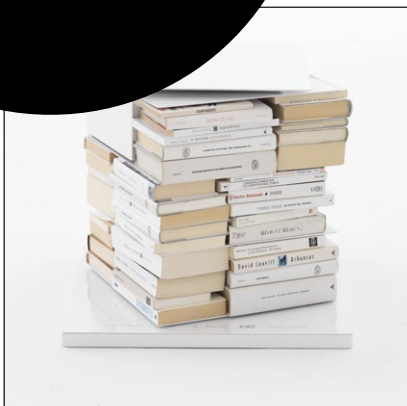

PTOLOMEO X4SHORT Bruno Rainaldi

PTOLOMEO X4 SHORT

Libreria verticale-comodino-tavolino, girevole 360°. Struttura e ripiani in lamiera nera o laccati bianchi. Base in acciaio inox lucido o laccata bianca 52x52. H 43. Composta da 3 ripiani distanziati di 13 cm tra loro. Top superiore fisso, corredata da un pratico vano portaoggetti con anta in acciaio inox lucido o laccata bianca. Può contenere fino a 75 volumi o 210 cd.

Vertical bookcase-bedside/small table that revolves through 360°. Structure and shelving in black metal or white lacquered, base in polished stainless steel or white lacquered 52x52. H 43. Composed of 3 shelves 13 cm apart. Top fixed with an easy to use object holder with polished stainless steel opening or white lacquered. Capacity up to 75 volumes or 210 Cds.