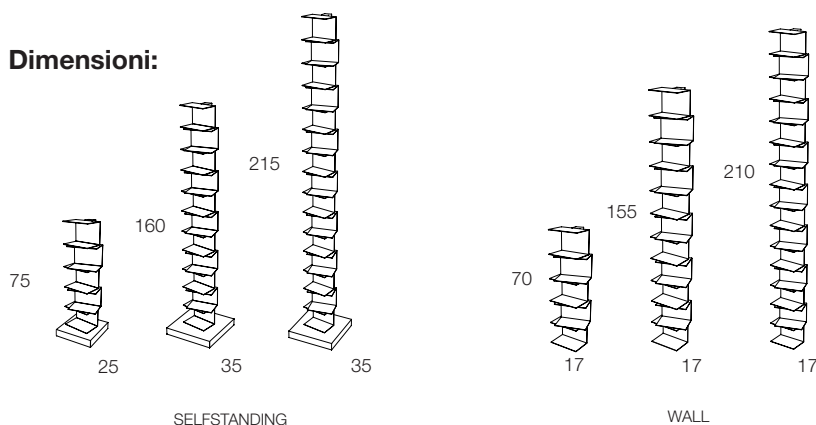

Dimensioni: h215 base 35x35 circa 95 volumi, h160 base 35x35, circa 70 volumi, h75 base 25x25 circa 35 volumi.

ORIGINAL WALL: Libreria verticale da parete. Componibile all'infinito.

Finitura: Struttura e mensole in metallo nero, laccato bianco, metallo grezzo.

Dimensioni: h210 circa 95 volumi, h155 circa 70 volumi, h70 circa 35 volumi.

Extension in metallo laccato nero, laccato bianco, metallo grezzo. Calamita ferma cd.

### Dimensioni: