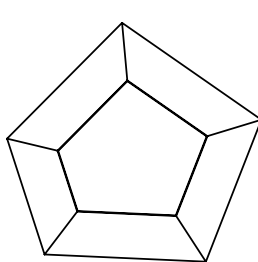

**SPECCHIO/MIRROR**

Un solido a pianta pentagonale, sullo sfondo uno specchio. Tutt'intorno colore e l'immagine riflessa si tinge di sfumature cromatiche e di energia. Dimensioni: diametro 90x15 cm Cromatismi: rosa, verde, azzurro monocromatico, scala di grigi multicolore.

A pentagonal-shaped solid with a mirror in the background. Coloured all round; the reflection comes alive with shades of colour and energy. Dimensions: diameter 90x15 cm Chromatisms: pink, green, monochrome blue, scaled multicolour grey.

Ø 90

15