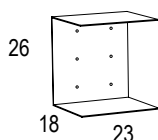

Una parete fitta fitta di libri e oggetti, mensole accostate tra loro in modo apparentemente casuale che permettono di usare tutto lo spazio disponibile per un contenimento senza sprechi. Nessuno spazio è lasciato vuoto, ogni cosa trova la sua collocazione ideale. Elementi a giorno e contenitori con anta si snocciolano sulla parete a trovare la composizione più adatta e funzionale. Anche lo schienale del tavolo scrittoio non lascia nulla al caso: spessi elastici accolgono penne e appunti che non si disperdono, così, nell'ambiente. Libreria componibile da muro in metallo e alluminio verniciato, composta da elementi mensola portalibri e porta cd in tre dimensioni: cm 23x15xh16, 23x18xh26, 23x23xh31, piccolo contenitore con anta 23x25 xh31, piano scrivania (cm 92x44 - 138x44) e schienale con elastici fermaoggetti (cm 92x30 - 138x30). La portata massima di ogni mensola è di 5 kg. Finiture: libreria e accessori a parete in metallo e alluminio verniciato bianco.

A wall packed with books and ornaments, shelves end to end in a seemingly casual pattern that makes most use of the available space with no wastage. Nothing is left empty and everything has its ideal place. Open-view spaces and cabinets with doors develop along the wall in the best and most useful composition. Even the back of the writing table is put to good use with sturdy elastic grips for holding pens and notes to prevent them from getting lost in the environment. Modular wall-mounted bookshelves in painted metal and aluminium composed by three-dimensional shelves for placing books and holding CDs: cm 23x15xh16; cm 23x18xh 26; cm 23x23x h31 small cabinet with door cm 23x25xh31. Writing tops (cm 92x44-138x44) with back equipped with elastic grips (cm 92x30 - 138x30). A 5 kg weight is the shelf range. Finishings: bookshelf wall-unit and accessories in white painted metal and aluminium.

MENSOLA A

MENSOLA C

SCHIENALE

MENSOLA B

CASSETTO

SCRIVANIA