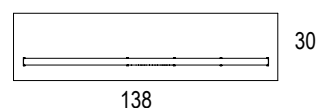

Una parete fitta fitta di libri e oggetti, mensole accostate tra loro in modo apparentemente casuale che permettono di usare tutto lo spazio disponibile per un contenimento senza sprechi. Nessuno spazio è lasciato vuoto, ogni cosa trova la sua collocazione ideale. Elementi a giorno e contenitori con anta si snocciolano sulla parete a trovare la composizione più adatta e funzionale. Anche lo schienale del tavolo scrittoio non lascia nulla al caso: spessi elastici accolgono penne e appunti che non si disperdono, così, nell'ambiente. Libreria componibile da muro in metallo e alluminio verniciato, composta da elementi mensola portalibri e porta cd in tre dimensioni: cm 23x15xh16, 23x18xh26, 23x23xh31, piccolo contenitore con anta 23x25 xh31, piano scrivania (cm 92x44 - 138x44) e schienale con elastici fermaoggetti (cm 92x30 - 138x30). La portata massima di ogni mensola è di 5 kg. Finiture: libreria e accessori a parete in metallo e alluminio verniciato bianco.