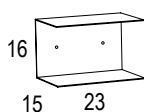

A wall packed with books and ornaments, shelves end to end in a seemingly casual pattern that makes most use of the available space with no wastage. Nothing is left empty and everything has its ideal place. Open-view spaces and cabinets with doors develop along the wall in the best and most useful composition. Even the back of the writing table is put to good use with sturdy elastic grips for holding pens and notes to prevent them from getting lost in the environment. Modular wall-mounted bookshelves in painted metal and aluminium composed by three-dimensional shelves for placing books and holding CDs: cm 23x15xh16; cm 23x18xh 26; cm 23x23x h31 small cabinet with door cm 23x25xh31. Writing tops (cm 92x44-138x44) with back equipped with elastic grips (cm 92x30 - 138x30). A 5 kg weight is the shelf range. Finishings: bookshelf wall-unit and accessories in white painted metal and aluminium.

MENSOLA A