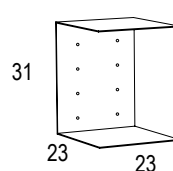

Una parete fitta fitta di libri e oggetti, mensole accostate tra loro in modo apparentemente casuale che permettono di usare tutto lo spazio disponibile per un contenimento senza sprechi. Nessuno spazio è lasciato vuoto, ogni cosa trova la sua collocazione ideale. Elementi a giorno e contenitori con anta si snocciolano sulla parete a trovare la composizione più adatta e funzionale. Anche lo schienale del tavolo scrittoio non lascia nulla al caso: spessi elastici accolgono penne e appunti che non si disperdono, così, nell'ambiente. Libreria componibile da muro in metallo e alluminio verniciato, composta da elementi mensola portalibri e porta cd in tre dimensioni: cm 23x15xh16, 23x18xh26, 23x23xh31, piccolo contenitore con anta 23x25 xh31, piano scrivania (cm 92x44 - 138x44) e schienale con elastici fermaoggetti (cm 92x30 - 138x30). La portata massima di ogni mensola è di 5 kg. Finiture: libreria e accessori a parete in metallo e alluminio verniciato bianco.