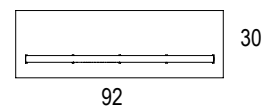

Una parete fitta fitta di libri e oggetti, mensole accostate tra loro in modo apparentemente casuale che permettono di usare tutto lo spazio disponibile per un contenimento senza sprechi. Nessuno spazio è lasciato vuoto, ogni cosa trova la sua collocazione ideale. Elementi a giorno e contenitori con anta si snocciolano sulla parete a trovare la composizione più adatta e funzionale. Anche lo schienale del tavolo scrittoio non lascia nulla al caso: spessi elastici accolgono penne e appunti che non si disperdono, così, nell'ambiente. Libreria componibile da muro in metallo e alluminio verniciato, composta da elementi mensola portalibri e porta cd in tre dimensioni: cm 23x15xh16, 23x18xh26, 23x23xh31, piccolo contenitore con anta 23x25 xh31, piano scrivania (cm 92x44 - 138x44) e schienale con elastici fermaoggetti (cm 92x30 - 138x30). La portata massima di ogni mensola è di 5 kg. Finiture: libreria e accessori a parete in metallo e alluminio verniciato bianco.