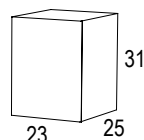

Una parete fitta fitta di libri e oggetti, mensole accostate tra loro in modo apparentemente casuale che permettono di usare tutto lo spazio disponibile per un contenimento senza sprechi. Nessuno spazio è lasciato vuoto, ogni cosa trova la sua collocazione ideale. Elementi a giorno e contenitori con anta si snocciolano sulla parete a trovare la composizione più adatta e funzionale. Anche lo schienale del tavolo scrittoio non lascia nulla al caso: spessi elastici accolgono penne e appunti che non si disperdono, così, nell'ambiente. Libreria componibile da muro in metallo e alluminio verniciato, composta da elementi mensola portalibri e porta cd in tre dimensioni: cm 23x15xh16, 23x18xh26, 23x23xh31, piccolo contenitore con anta 23x25 xh31, piano scrivania (cm 92x44 - 138x44) e schienale con elastici fermaoggetti (cm 92x30 - 138x30). La portata massima di ogni mensola è di 5 kg. Finiture: libreria e accessori a parete in metallo e alluminio verniciato bianco.

A wall packed with books and ornaments, shelves end to end in a seemingly casual pattern that makes most use of the available space with no wastage. Nothing is left empty and everything has its ideal place. Open-view spaces and cabinets with doors develop along the wall in the best and most useful composition. Even the back of the writing table is put to good use with sturdy elastic grips for holding pens and notes to prevent them from getting lost in the environment. Modular wall-mounted bookshelves in painted metal and aluminium composed by three-dimensional shelves for placing books and holding CDs: cm 23x15xh16; cm 23x18xh 26; cm 23x23x h31 small cabinet with door cm 23x25xh31. Writing tops (cm 92x44-138x44) with back equipped with elastic grips (cm 92x30 - 138x30). A 5 kg weight is the shelf range. Finishings: bookshelf wall-unit and accessories in white painted metal and aluminium.

MENSOLA A

MENSOLA C

SCHIENALE

MENSOLA B

CASSETTO

SCRIVANIA