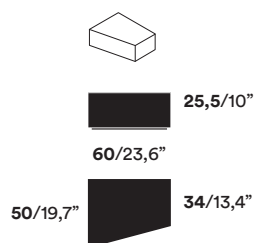

BCK60 DX

cassetto o ribalta / drawer or flap