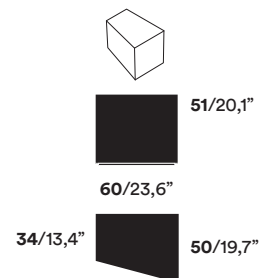

cassetto / drawer

**BCK X2 SX**

cassetto / drawer

**BCK90**

cassetto o ribalta / drawer or flap

**BCK120**

cassetto / drawer

**BCK150**

cassetto / drawer

**ATTENZIONE! / ATTENTION!**  
**impilabilità massima cinque 5Blocks h 25.5/10"**  
 you can stack max five 5Blocks h 25.5/10"

**ESEMPI DI IMPILABILITÀ / STACKING EXAMPLES:**  
**La base di ogni 5Blocks deve essere sempre appoggiata integralmente sul top sottostante.**  
 The base of each 5Blocks must always rest entirely on the top below.