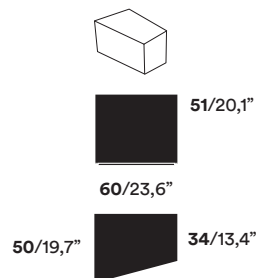

BCK X2 DX

cassetto / drawer