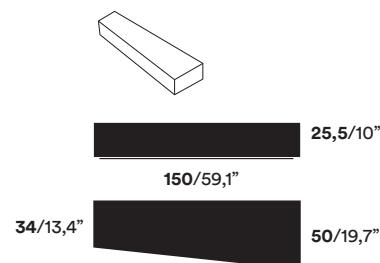

cassetto / drawer

**BCK X2 SX**

cassetto / drawer

**BCK90**

cassetto o ribalta / drawer or flap

**BCK120**

cassetto / drawer

**BCK150**

cassetto / drawer

**ATTENZIONE! / ATTENTION!**  
**impilabilità massima cinque 5Blocks h 25.5/10"**  
 you can stack max five 5Blocks h 25.5/10"

**ESEMPI DI IMPILABILITÀ / STACKING EXAMPLES:**  
**La base di ogni 5Blocks deve essere sempre appoggiata integralmente sul top sottostante.**  
 The base of each 5Blocks must always rest entirely on the top below.