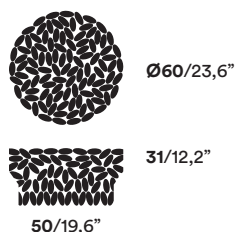

FOLIAE TABLE60