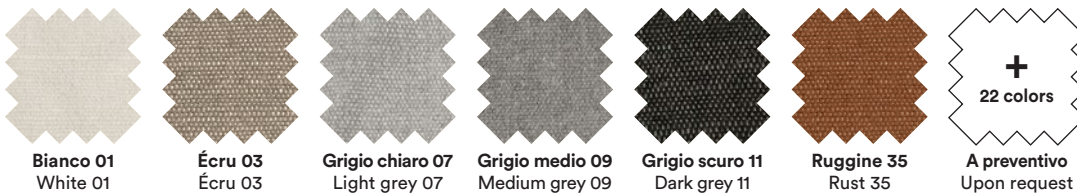

• MISTO LINO / COTTON-LINEN BLEND FABRIC

COMPOSIZIONE / COMPOSITION
50% recycled co, 32% vis, 18% linen

CARATTERISTICHE / CHARACTERISTICS
Effetto naturale / Natural effect

DURABILITÀ / DURABILITY
50.000 Martindale