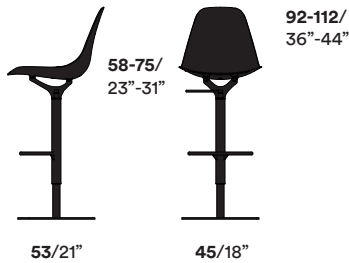

Mammamia Stool Marcello Ziliani, 2015-2019

IT Sgabello girevole con scocca in pressofusione d'alluminio.

Struttura, base e poggiatesta in acciaio cromato.

Regolabile in altezza con pistone a gas. Per uso indoor. Personalizzabile.

Finiture seduta: alluminio specchio.

Finiture versioni imbottite (non sfoderabili): varie tipologie di tessuto e pelle.

Accessori: cuscino in feltro.

EN Swivel stool with die-cast aluminium shell. Chrome-plated steel structure, base and footrest. Adjustable in height with gas piston. For indoor use. Customisable.

Seat finishes: aluminium with mirror finish.

Upholstered seat finishes (non-removable): various types of fabric and leather.

Accessories: felt cushion.

Certificate TB117-2013 San Francisco
(con tessuti ignifughi / with fire resistant fabrics)

* ad eccezione del nabuk ecologico

* except for ecological nubuck

* sauf pour tissu en nubuck écologique

* außer Öko-Nubukleder