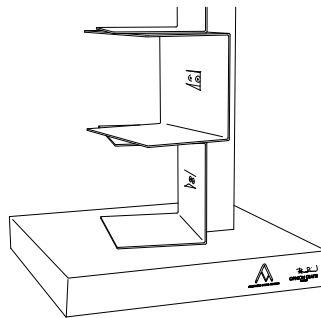

Base incisa con la firma del designer e il premio Compasso d'Oro.
The base is engraved with the designer's signature and the Compasso d'Oro award.

Bruno Rainaldi

Prodotto registrato ® / Registered product ®

ADI COMPASSO D'ORO, 2004