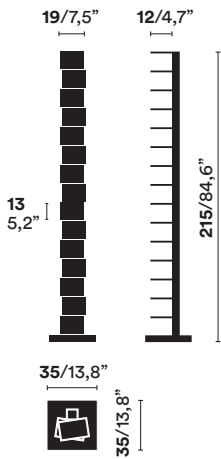

Original Ptolomeo® limited edition 2024 Bruno Rainaldi

IT Libreria verticale self standing con mensole in lamiera ferrovia e base in acciaio inox lucido. Targhetta numerata applicata sulla colonna e base incisa con la firma del designer. Edizione limitata, 100 esemplari.

Finitura mensole: nero con sfumature blu e parti ossidate.

Finitura base: acciaio inox lucido.

EN Self-standing vertical bookcase with column and shelves made of rail metal and stainless steel base. Numbered plate applied to the column and base engraved with the designer's signature. Limited edition, 100 pieces.

Shelf finish: black with blue tones and oxidised parts.

Base finish: polished stainless steel.

FR Bibliothèque verticale autoportante avec colonne et étagères en métal de rail et base en acier inox. Plaque numérotée appliquée sur la colonne et base gravée de la signature du designer. Édition limitée à 100 exemplaires.

Finition des étagères : noir avec des nuances bleues et des parties oxydées.

Finition de la base : acier inox brillant.

DE Vertikales, freistehendes Bücherregal mit Säule und Ablagen aus Blech und Sockel aus Edelstahl. Auf der Säule und dem Sockel ist ein nummeriertes Schild mit der Unterschrift des Designers eingraviert. Limitierte Auflage, 100 Stück.

Finish der Regalböden: Schwarz mit Blautönen und oxidierten Teilen.

Finish des Sockels: polierter Edelstahl.

PT 215