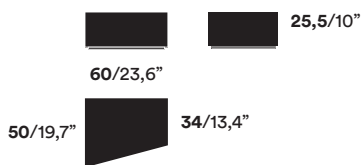

ADI Design Index

Finiture / Finishes / Finitions / Ausführungen

Bianco RAL 9016
White RAL 9016
Blanc RAL 9016
weiß RAL 9016

Finiture a preventivo
Finishes upon request
Finitions sur devis
Kostenvoranschlag für Ausführungen