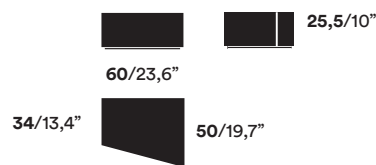

BCK60sxW

cassetto o ribalta / drawer or flap