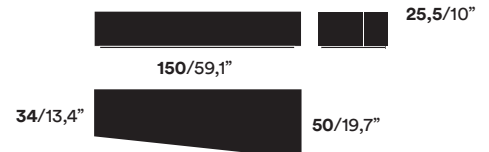

BCK60xW

cassetto o ribalta / drawer or flap

BCK60sxW

cassetto o ribalta / drawer or flap

BCK90W

cassetto o ribalta / drawer or flap

BCK120W

cassetto / drawer

BCK150W

cassetto / drawer

ATTENZIONE! / ATTENTION!
impilabilità massima cinque 5blocks h25.5/10"
you can stack max five 5blocks h25.5/10"

ESEMPI DI IMPILABILITÀ / STACKING EXAMPLES:
la base di ogni 5blocks deve essere sempre appoggiata integralmente sul top sottostante
the base of each 5blocks has always to be placed completely on top of the lower block.