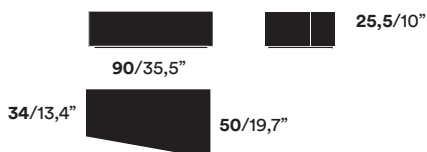

BCK90W

cassetto o ribalta / drawer or flap