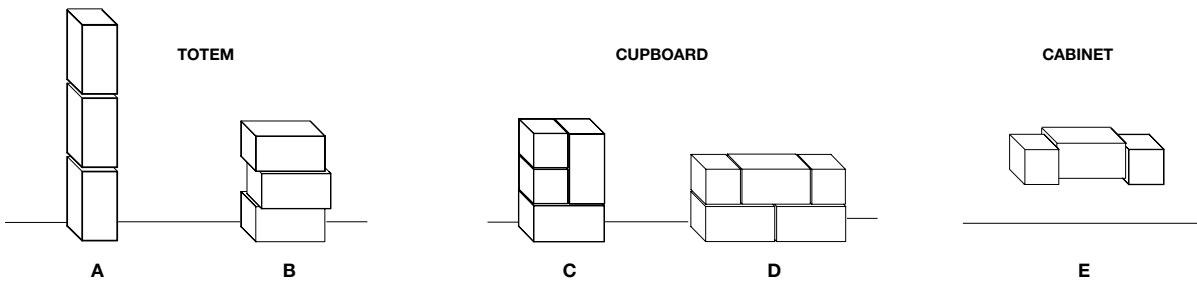

#### NOTE 2

Finiture speciali a preventivo.

Special finishing at request.

Finitions spéciales sur devis.

Kostenvoranschlag für spezielle Ausführungen.

**Bad Buddy examples**

**ATTENZIONE!**  
L'altezza massima di BAD BUDDY utilizzando i piedini BB-LEGS è 105 cm.  
L'altezza massima di BAD BUDDY fissati a muro utilizzando i piedini BB-LEGS è 216 cm.  
L'altezza massima di BAD-BUDDY utilizzando la base BB-BASE è 216 cm.