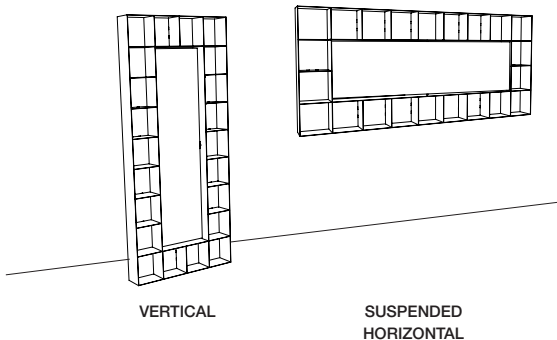

Bel.vedere / *Marcello Ziliani, 2012*

Specchio/libreria in metallo laccato bianco opaco. Specchio orientabile.
Da appoggiare a pavimento o da sospendere a parete, anche in orizzontale.
Finitura: bianco RAL 9016.

Miroir/bibliothèque en métal laqué blanc mat. Miroir orientable.
À poser au sol ou à suspendre au mur, même horizontalement.
Finition: blanc RAL 9016.

Mirror/bookshelf in matt white lacquered metal. Adjustable mirror.
It can rest on the floor or be suspended on the wall, even horizontally.
Finishing: white RAL 9016.

Spiegel/Bücherregal aus matt weiß lackiertem Metall. Einstellbarer Spiegel.
Er kann auf den Boden gestellt oder an die Wand gehängt werden, auch horizontal.
Ausführung: weiß RAL 9016.

Finiture / Finishing / Finitions / Ausführungen

Bianco RAL 9016
White RAL 9016
Blanc RAL 9016
Weiß RAL 9016

Bel.vedere examples

NOTE

La versione appoggiata richiede fissaggio a muro.

When positioned on the floor, it needs to be fixed to the wall.

La version posée nécessite d'une fixation au mur.