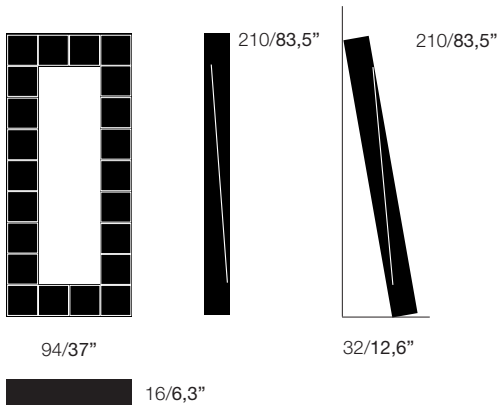

Bel.vedere / *Marcello Ziliani, 2012*

Specchio/libreria in metallo laccato bianco opaco. Specchio orientabile.
Da appoggiare a pavimento o da sospendere a parete, anche in orizzontale.
Finitura: bianco RAL 9016.

Miroir/bibliothèque en métal laqué blanc mat. Miroir orientable.
À poser au sol ou à suspendre au mur, même horizontalement.
Finition: blanc RAL 9016.

Mirror/bookshelf in matt white lacquered metal. Adjustable mirror.
It can rest on the floor or be suspended on the wall, even horizontally.
Finishing: white RAL 9016.

Spiegel/Bücherregal aus matt weiß lackiertem Metall. Einstellbarer Spiegel.
Er kann auf den Boden gestellt oder an die Wand gehängt werden, auch horizontal.
Ausführung: weiß RAL 9016.

Finiture / Finishing / Finitions / Ausführungen

Bianco RAL 9016
White RAL 9016
Blanc RAL 9016
Weiß RAL 9016