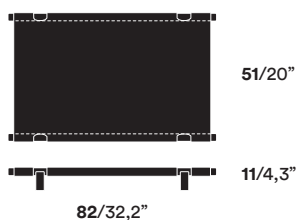

Berberé Raffaella Mangiarotti, 2022

IT Lettino trasportabile per cani di piccola taglia. Struttura in legno massello di frassino e amaca in cuoio con trattamento waterproof. Per uso indoor. Può essere facilmente smontato e trasportato nell'apposita sacca in tessuto con tracolla.

Finiture amaca: cuoio color naturale o nero.

Accessori: materassino imbottito rivestito in tessuto, double face, colori panna e tortora. Lavabile, non sfoderabile.

EN Transportable bed for small dogs. Solid ash wood frame and leather hammock with waterproof treatment. For indoor use. Easily disassembled and transported in the specially provided fabric case with shoulder strap.

Hammock finishes: natural or black leather.

Accessories: padded mattress covered with outdoor fabric, double-face, cream and dove grey colours. Washable, non-removable cover.

FR Petit lit transportable pour chiens de petite taille. Structure en bois de frêne massif et hamac en cuir avec traitement imperméable. Idéal pour utilisation à l'intérieur.

Facile à démonter et transporter dans son sac de tissu en bandoulière.

Finitions hamac : cuir naturel ou noir.

Accessoires : matelas rembourré recouvert en tissu pour extérieur, double face, couleurs crème et tourterelle. Lavable, non déhoussable.

DE Tragbares Hundebett für kleine Hunde. Gestell aus massivem Eschenholz und Bespannung aus Leder mit Waterproof-Behandlung. Für die Verwendung Indoor. Das Hundebett kann leicht auseinandergebaut und in seiner Schutzhülle aus Stoff mit Schultergurt transportiert werden.

Ausführung Bespannung: Kernleder in der Farbe Natur oder Schwarz.

Zubehör: Gepolstertes Kissen mit Bezug aus Outdoor-Stoff, Doubleface, in den Farben Cremeweiß und Taupe. Waschbar, nicht abziehbar.