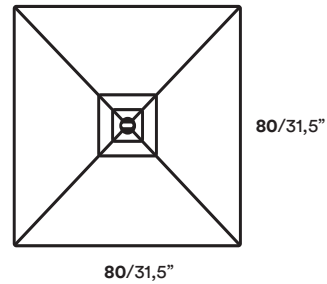

CON.TRADITION
XS

CON.TRADITION
S

CON.TRADITION
M

CON.TRADITION
L

Note

Lampadina non inclusa.
Light bulb not included.
Ampoule non incluse.
Leuchtmittel nicht inbegriffen.