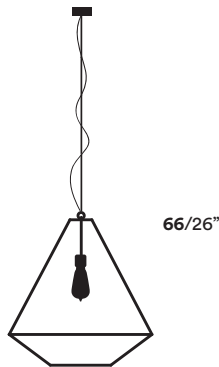

CON.TRADITION
XS

CON.TRADITION
S

CON.TRADITION
M

CON.TRADITION
L

ceiling rose

Note

Lampadina non inclusa.
Light bulb not included.
Ampoule non incluse.
Leuchtmittel nicht inbegriffen.