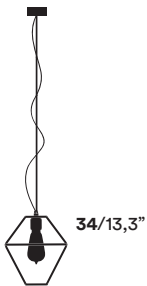

CON.TRADITION
XS

CON.TRADITION
S

CON.TRADITION
M

CON.TRADITION
L

ceiling rose

Note

Lampadina non inclusa.
Light bulb not included.
Ampoule non incluse.
Leuchtmittel nicht inbegriffen.