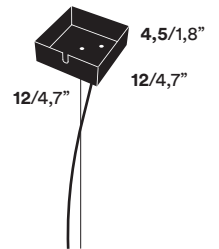

CON.TRADITION
XS

CON.TRADITION
S

CON.TRADITION
M

ceiling rose

Note

Lampadina non inclusa.
Light bulb not included.
Ampoule non incluse.
Leuchtmittel nicht inbegriffen.