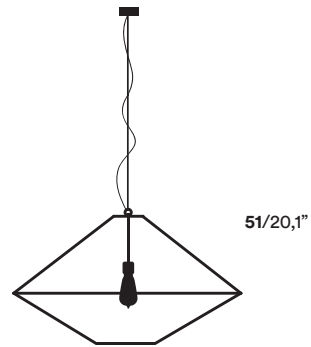

CON.TRADITION
XS

CON.TRADITION
S

CON.TRADITION
M

CON.TRADITION
L

ceiling rose

Note

Lampadina non inclusa.
Light bulb not included.
Ampoule non incluse.
Leuchtmittel nicht inbegriffen.