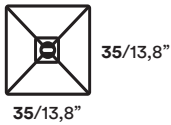

CON.TRADITION
XS

CON.TRADITION
S

CON.TRADITION
M

CON.TRADITION
L

ceiling rose