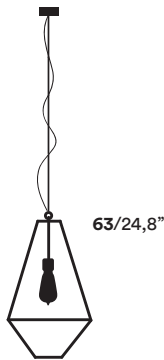

CON.TRADITION
XS

CON.TRADITION
S

CON.TRADITION
M

CON.TRADITION
L

ceiling rose

Note

Lampadina non inclusa.
Light bulb not included.
Ampoule non incluse.
Leuchtmittel nicht inbegriffen.