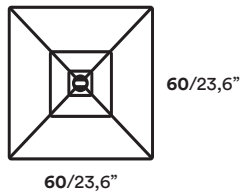

CON.TRADITION
XS

CON.TRADITION
S

CON.TRADITION
M

CON.TRADITION
L

ceiling rose

Note

Lampadina non inclusa.
Light bulb not included.
Ampoule non incluse.
Leuchtmittel nicht inbegriffen.