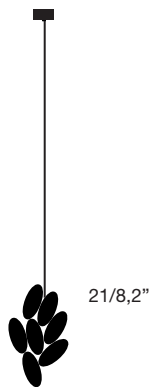

## Foliae lamp / Roberto Mora, 2018

**Apparecchio di illuminazione scultoreo a sospensione in acciaio realizzato con decorazioni a forma di foglia saldate artigianalmente. Tre diversi soggetti con cavo elettrico trasparente. Finiture: galvanica nichel, galvanica oro 24 K lucido. Cilindro in vetro opalino. Rosone lucido coordinato con la finitura.**

Appareil d'éclairage sculptural suspendu en acier, réalisé avec des décorations en forme de feuille soudées à la main. Trois motifs différents avec câble électrique transparent.

Finitions : galvanique nickel, galvanique or 24 carats poli. Cylindre en verre opalin. Rosace de plafond polie assortie à la finition.

Skulpturale Hängeleuchte mit handgeschweißten blätterförmigen Elementen aus Stahl. Drei Versionen mit transparentem elektrischen Kabel.

Ausführungen: Nickel galvanisiert, 24 K Gold galvanisiert. Opalglas Zylinder. Glänzende Deckenrose auf die Ausführung der Leuchte abgestimmt.

### Finiture / Finishing / Finitions / Ausführungen

**Nickel**  
Nickel  
Nickel  
Nickel

**Oro 24K**  
Gold 24K  
Or 24 cts  
Gold 24K

10/3,9"  
3,6/1,4"

12/4,7"  
3,6/1,4"

9/3,5"  
3,6/1,4"

230 V  
LED  
MAX 1x30W G9