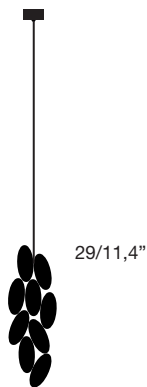

10/3,9"
3,6/1,4"