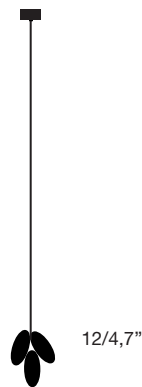

## Foliae lamp / Roberto Mora, 2018

**Apparecchio di illuminazione scultoreo a sospensione in acciaio realizzato con decorazioni a forma di foglia saldate artigianalmente. Tre diversi soggetti con cavo elettrico trasparente. Finiture: galvanica nichel, galvanica oro 24 K lucido. Cilindro in vetro opalino. Rosone lucido coordinato con la finitura.**

Appareil d'éclairage sculptural suspendu en acier, réalisé avec des décorations en forme de feuille soudées à la main. Trois motifs différents avec câble électrique transparent.

Finitions : galvanique nickel, galvanique or 24 carats poli. Cylindre en verre opalin. Rosace de plafond polie assortie à la finition.

Skulpturale Hängeleuchte mit handgeschweißten blätterförmigen Elementen aus Stahl. Drei Versionen mit transparentem elektrischen Kabel.

Ausführungen: Nickel galvanisiert, 24 K Gold galvanisiert. Opalglas Zylinder. Glänzende Deckenrose auf die Ausführung der Leuchte abgestimmt.

### Finiture / Finishing / Finitions / Ausführungen

**Nickel**  
Nickel  
Nickel  
Nickel

**Oro 24K**  
Gold 24K  
Or 24 cts  
Gold 24K

10/3,9"  
3,6/1,4"

12/4,7"  
3,6/1,4"

9/3,5"  
3,6/1,4"

230 V  
LED  
MAX 1x30W G9