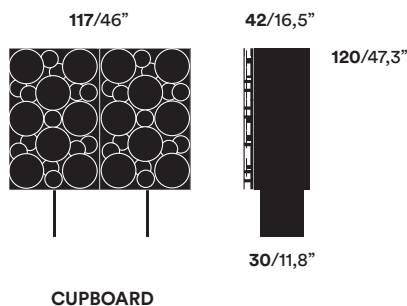

Finishes: cupboards internal colour available in 213 colours RAL Classic, external finishes in polished stainless steel.

FR Vaisselier avec deux portes ou buffet avec deux portes et un tiroir. Structure en MDF laqué avec revêtement en acier inox poli. Portes, ornements et pieds en acier inox poli. Deux étagères internes en verre. Avec la signature du designer.

Finitions : 213 couleurs RAL Classic disponibles pour l'intérieur, acier inox poli à l'extérieur.

DE Anrichte mit zwei Türen oder Niedrige Anrichte mit zwei Türen und eine Schublade, und der Struktur aus lackiertem MDF mit Verkleidung aus glänzendem Edelstahl. Türe, Füße und Verzierungen aus glänzendem Edelstahl. Zwei Innenfächer aus Kristallglas. Eingravierte Signatur des Designers.

Ausführungen: 213 RAL Classic mögliche Farben für innen, glänzender Edelstahl für aussen.

Finiture / Finishes / Finitions / Ausführungen

Acciaio inox / 213 colori RAL Classic
Stainless steel / 213 colours RAL Classic
Acier inox / 213 couleurs RAL Classic
Edelstahl / 213 Farbtöne RAL Classic

Finiture a preventivo
Finishes upon request
Finitions sur devis
Kostenvoranschlag für Ausführungen

NOTE 1

Richiede fissaggio a parete.
The container needs to be fixed to the wall.
Le vaisselier doit être fixée au mur.
Wandbefestigung unbedingt erforderlich.

NOTE 2

I RAL fluorescent* e perlati** saranno disponibili a preventivo.
Prices for fluorescent* RAL colours and pearl** RAL colours upon request.
Prix pour couleurs RAL fluorescent* et couleurs RAL nacrés** sur devis.
Preise der RAL Leuchtfarben* und Perlfarbtöne** auf Anfrage.
* RAL1026, RAL2005, RAL3024, RAL3026, RAL6038.
** RAL1035, RAL1036, RAL2013, RAL3033, RAL4011, RAL4012, RAL5025, RAL5026, RAL6035, RAL6036, RAL7048, RAL8029.