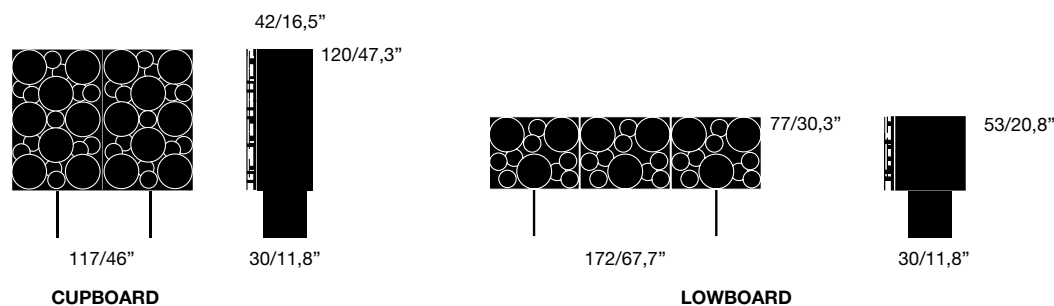

Engraved with the designer's signature.

Finishing: cupboards internal color available in 213 colours RAL Classic, external finishing in polished stainless steel.

VAISSELIER en mdf laqué avec portes, ornements et pieds en acier inox poli, deux tablettes internes en verre. Avec la signature du designer.

Revêtement de la structure en acier inox.

BUFFET en mdf laqué avec portes, tiroir, ornements et pieds en acier inox poli, deux tablettes internes en verre. Avec la signature du designer.

Revêtement de la structure en acier inox.

Finitions: 213 couleurs RAL Classic, acier inox.

ANRICHTE aus lackiertem MDF, mit Türen, Füßen und Verzierungen aus glänzendem Edelstahl, zwei Innenfächer aus Kristallglas, Verkleidung der Struktur aus glänzendem Edelstahl. Eingravierte Signatur des Designers.

NIEDRIGE ANRICHTE aus lackiertem MDF, mit Türen, Schublade, Füßen und Verzierungen aus glänzendem Edelstahl, zwei Innenfächer aus Kristallglas, Verkleidung der Struktur aus glänzendem Edelstahl. Mit der Signatur des Designers.

Ausführungen: 213 Farbe RAL Classic, glänzender Edelstahl.

Finiture / Finishing / Finitions / Ausführungen

Acciaio inox / 213 colori RAL Classic
Stainless steel / 213 colours RAL Classic
Acier inox / 213 couleurs RAL Classic
Edelstahl / 213 Farbtöne RAL Classic

Finiture a preventivo
Finishing at request
Finitions sur devis
Kostenvoranschlag für Ausführungen

NOTE 1

Richiede fissaggio a parete.

The container needs to be fixed to the wall.

La colonne doit être fixée au mur.

Wandbefestigung unbedingt erforderlich.

NOTE 2

I RAL fluorescent* e perlato** saranno disponibili a preventivo.

Prices for fluorescent* RAL colours and pearl** RAL colours at request.

Prix pour couleurs RAL fluorescent* et couleurs RAL nacrés** sur devis.

Preise der RAL Leuchtfarben* und Perlfarbtöne** auf Anfrage.

* RAL1026, RAL2005, RAL3024, RAL3026, RAL6038.

** RAL1035, RAL1036, RAL2013, RAL3033, RAL4011, RAL4012, RAL5025, RAL5026, RAL6035, RAL6036, RAL7048, RAL8029.