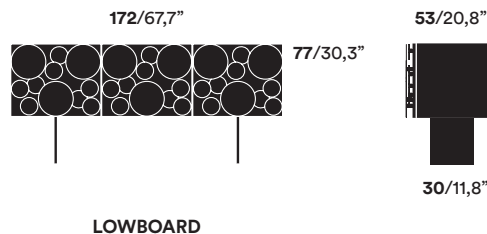

Finishes: cupboards internal colour available in 213 colours RAL Classic, external finishes in polished stainless steel.

FR Vaisselier avec deux portes ou buffet avec deux portes et un tiroir. Structure en MDF laqué avec revêtement en acier inox poli. Portes, ornements et pieds en acier inox poli. Deux étagères internes en verre. Avec la signature du designer.

Finitions : 213 couleurs RAL Classic disponibles pour l'intérieur, acier inox poli à l'extérieur.

DE Anrichte mit zwei Türen oder Niedrige Anrichte mit zwei Türen und eine Schublade, und der Struktur aus lackiertem MDF mit Verkleidung aus glänzendem Edelstahl. Türe, Füße und Verzierungen aus glänzendem Edelstahl. Zwei Innenfächer aus Kristallglas. Eingravierte Signatur des Designers.

Ausführungen: 213 RAL Classic mögliche Farben für innen, glänzender Edelstahl für aussen.

Finiture / Finishes / Finitions / Ausführungen

Acciaio inox / 213 colori RAL Classic
Stainless steel / 213 colours RAL Classic
Acier inox / 213 couleurs RAL Classic
Edelstahl / 213 Farbtöne RAL Classic

Finiture a preventivo
Finishes upon request
Finitions sur devis
Kostenvoranschlag für Ausführungen

NOTE 1

Richiede fissaggio a parete.
The container needs to be fixed to the wall.
Le vaisselier doit être fixée au mur.
Wandbefestigung unbedingt erforderlich.

NOTE 2

I RAL fluorescent* e perlati** saranno disponibili a preventivo.
Prices for fluorescent* RAL colours and pearl** RAL colours upon request.
Prix pour couleurs RAL fluorescent* et couleurs RAL nacrés** sur devis.
Preise der RAL Leuchtfarben* und Perlfarbtöne** auf Anfrage.
* RAL1026, RAL2005, RAL3024, RAL3026, RAL6038.
** RAL1035, RAL1036, RAL2013, RAL3033, RAL4011, RAL4012, RAL5025, RAL5026, RAL6035, RAL6036, RAL7048, RAL8029.