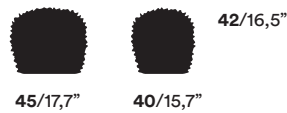

GUELFO FUR POUF

Pelliccia ecologica bianca
White faux fur
Fourrure écologique blanche
Kunstpelz weiß