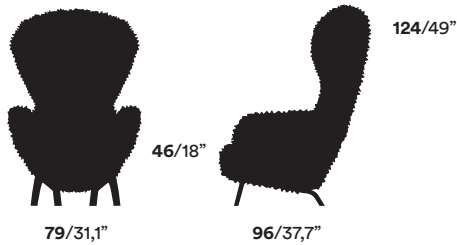

Guelfo Fur Lapo Ciatti, 2018-2022

IT Bergère imbottita con struttura in nickel nero. Pouf imbottito.
Non sfoderabili.
Rivestimenti: pelliccia ecologica bianca.

FR Fauteuil rembourrés avec structure en nickel noir. Pouf rembourré.
Rembourrage non amovible.
Revêtements : fourrure écologique blanche.

EN Upholstered wingback with black nickel structure. Upholstered footstool.
Non-removable upholstery.
Upholsteries: white faux fur.

DE Gepolsterter Sessel mit Gestell in nickelschwarz. Hocker gepolstert.
Nicht abziehbar.
Bezüge: Kunstpelz weiß.