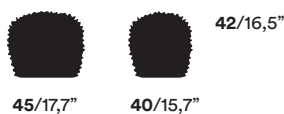

Guelfo Fur Lapo Ciatti, 2018

IT Bergère imbottita con struttura in nickel nero. Pouf imbottito.
Non sfoderabili.

Rivestimenti: pelliccia ecologica 100% poliestere bianco mélange.

FR Fauteuil rembourrés avec structure en nickel noir. Pouf rembourré.
Rembourrage non amovible.

Revêtements : fourrure écologique 100 % polyester blanc mélange.

EN Upholstered wingback with black nickel structure. Upholstered footstool.

Non-removable upholstery.

Upholsteries: faux fur finish 100% polyester, white melange.

DE Gepolsterter Sessel mit Gestell in nickelschwarz. Hocker gepolstert.

Nicht abziehbar.

Bezüge: Kunstpelz 100 % Polyester weiß meliert.

Finiture base / Finishes base / Finitions base / Ausführungen Basis

Nickel nero
Black nickel
Nickel noir
Nickel schwarz

Finiture a preventivo
Finishes upon request
Finitions sur devis
Kostenvoranschlag für Ausführungen

Rivestimenti / Upholsteries / Revêtements / Bezüge

Pelliccia ecologica bianca mélange
White synthetic fur
Fourrure écologique blanche mélange
Kunstpelz weiß meliert

Finiture a preventivo
Finishes upon request
Finitions sur devis
Kostenvoranschlag für Ausführungen

FUR POUF