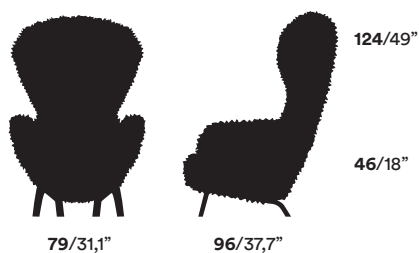

Guelfo Fur Lapo Ciatti, 2018

IT Bergère imbottita con struttura in nickel nero. Pouf imbottito.
Non sfoderabili.

Rivestimenti: pelliccia ecologica 100% poliestere bianco mélange.

FR Fauteuil rembourrés avec structure en nickel noir. Pouf rembourré.
Rembourrage non amovible.

Revêtements : fourrure écologique 100 % polyester blanc mélange.

EN Upholstered wingback with black nickel structure. Upholstered footstool.

Non-removable upholstery.

Upholsteries: faux fur finish 100% polyester, white melange.

DE Gepolsterter Sessel mit Gestell in nickelschwarz. Hocker gepolstert.

Nicht abziehbar.

Bezüge: Kunstpelz 100 % Polyester weiß meliert.

Finiture base / Finishes base / Finitions base / Ausführungen Basis

Nickel nero
Black nickel
Nickel noir
Nickel schwarz

Finiture a preventivo
Finishes upon request
Finitions sur devis
Kostenvoranschlag für Ausführungen

Rivestimenti / Upholsteries / Revêtements / Bezüge

Pelliccia ecologica bianca mélange
White synthetic fur
Fourrure écologique blanche mélange
Kunstpelz weiß meliert

Finiture a preventivo
Finishes upon request
Finitions sur devis
Kostenvoranschlag für Ausführungen

FUR WINGBACK