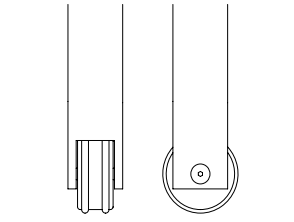

Lunghezza / length / longueur / Länge: MAX 410 cm

Profondità / width / largeur / Breite: MAX 140 cm

ILT2.200

ILT2.250

ILT2.WHEEL

ILT2.310

ILT2.370

Finitura Cocciopesto
Cocciopesto finish