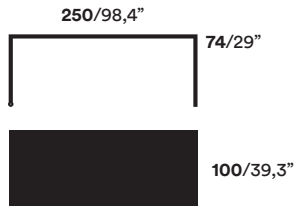

Peso / Weight / Poids / Gewicht

200x100 kg 29; 250x100 kg 36; 310x100 kg 43; 370x100 kg 51

Misure speciali a preventivo / Special measures upon request.

Mesures spéciales sur devis / Kostenvoranschlag für spezielle Maße.

Lunghezza / length / longueur / Länge: MAX 410 cm

Profondità / width / largeur / Breite: MAX 140 cm

ILT2.200

ILT2.250

ILT2.WHEEL

ILT2.310

ILT2.370

Finitura Cocciopesto
Cocciopesto finish