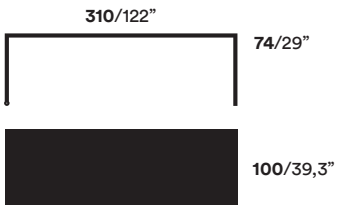

Lunghezza / length / longueur / Länge: MAX 410 cm

Profondità / width / largeur / Breite: MAX 140 cm

ILT2.200

ILT2.250

ILT2.WHEEL

ILT2.310

ILT2.370

Finitura Cocciopesto
Cocciopesto finish