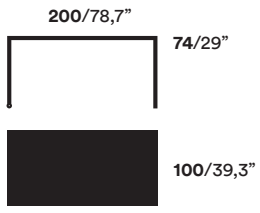

Peso / Weight / Poids / Gewicht

200x100 kg 29; 250x100 kg 36; 310x100 kg 43; 370x100 kg 51

Misure speciali a preventivo / Special measures upon request.

Mesures spéciales sur devis / Kostenvoranschlag für spezielle Maße.

Lunghezza / length / longueur / Länge: MAX 410 cm

Profondità / width / largeur / Breite: MAX 140 cm

ILT2.200

ILT2.250

ILT2.WHEEL

ILT2.310

ILT2.370

Finitura Cocciopesto
Cocciopesto finish