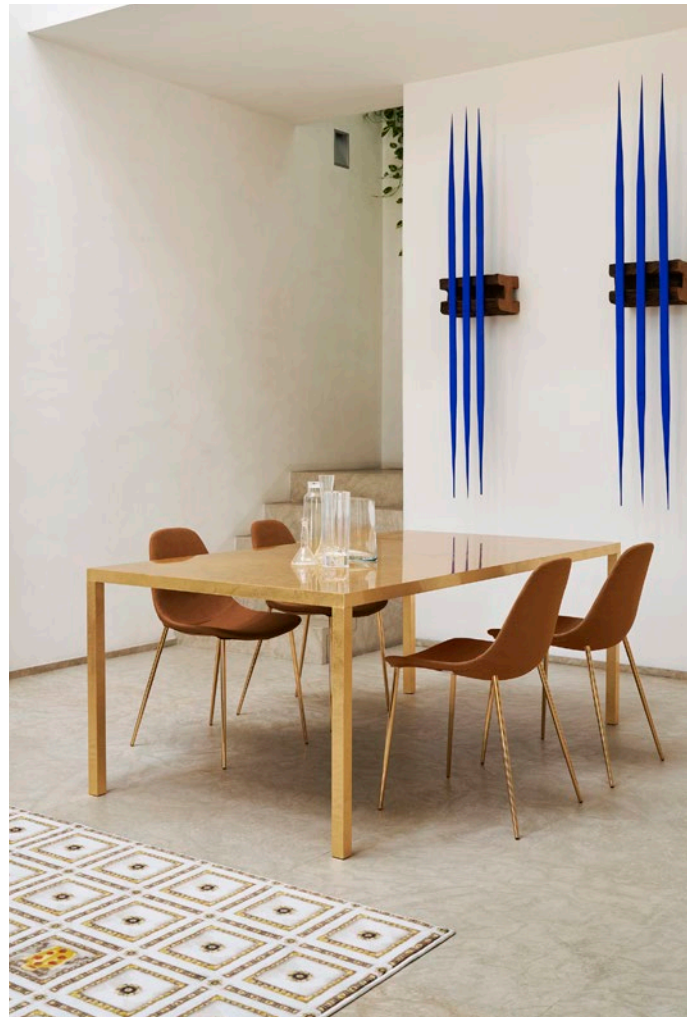

Finitura foglia oro
Gold leaf finish