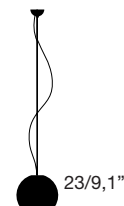

30/11,8"

30