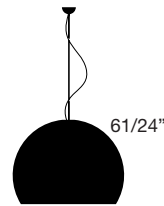

80/31,5"

80