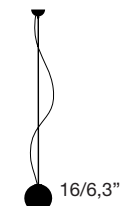

Finiture / Finishing / Finitions / Ausführungen

Bianco RAL 9016 / argento
White RAL 9016 / silver
Blanc RAL 9016 / argent
Weiß RAL 9016 / silberfarben

213 colori RAL Classic / argento
213 colours RAL Classic / silver
213 couleurs RAL Classic / argent
213 Farbtöne RAL Classic / silberfarben

Cemento / argento
Concrete / silver
Ciment / argent
Zement / silberfarben

Bronzo / oro
Bronze / gold
Bronze / or
Bronze / goldfarben

Ghisa / argento
Cast iron / silver
Fonte / argent
Gußeisen / silberfarben

Foglia oro / oro
Gold leaf / gold
Feuille d'or / or
Goldfolie / goldfarben

Foglia argento / argento
Silver leaf / silver
Feuille d'argent / argent
Silberfolie / silberfarben

Foglia rame / rame
Copper leaf / copper
Feuille de cuivre / cuivre
Kupferfolie / kupferfarben

Foglia nera / argento
Black leaf / silver
Feuille noire / argent
Schwarze Folie / silberfarben

Cromo lucido / argento
Glossy chrome / silver
Aluminium chromé / argent
Chrom glänzend / silberfarben

Oro lucido 24K / oro
Glossy gold 24K / gold
Or miroir 24 cts / or
24K gold glänzend / goldfarben

Metallo liquido ottone / oro
Liquid metal brass / gold
Métal liquid laiton / or
Liquid Metal Messing / goldfarben

Metallo liquido bronzo / oro
Liquid metal bronze / gold
Métal liquid bronze / or
Liquid Metal Bronze / goldfarben

Metallo liquido alluminio / argento
Liquid metal aluminium / silver
Métal liquid aluminium / argent
Liquid Metal Aluminium / silberfarben

Metallo liquido ferro / argento
Liquid metal iron / silver
Métal liquid fer / argent
Liquid Metal Eisen / silberfarben

Finiture a preventivo
Finishing at request
Finitions sur devis
Kostenvoranschlag für Ausführungen

20/7,9"

20

30/11,8"

30

45/17,7"

45

80/31,5"

80

ceiling rose