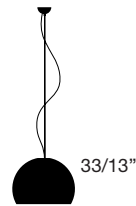

LAlampada - Ceiling / Lapo Ciatti, 2014-2017

Apparecchio di illuminazione a sospensione di forma sferica con diffusore in alluminio o acciaio. Quattro misure. Luce diretta.

Finiture diffusore con protettivo trasparente opaco: bianco RAL 9016 con interno argento, 213 colori RAL classic con interno argento; finiture materiche effetto cemento con interno argento, effetto bronzo con interno oro, effetto ghisa con interno argento; metallo liquido di ottone con interno oro, bronzo con interno oro, alluminio con interno argento, ferro con interno argento.

Finiture a preventivo
Finishing at request
Finitions sur devis
Kostenvoranschlag für Ausführungen

20/7,9"

20

30/11,8"

30

45/17,7"

45

80/31,5"

80

ceiling rose

20
n1 lampadina con Attacco E14 - non inclusa.
n1 lightbulb E14 - not included.
n1 ampoule à culot E14 - non incluse.
n1 Leuchtmittel mit E14 Fassung - nicht inbegriffen.

45, 80
n1 lampadina con Attacco E27 - non inclusa.
n1 lightbulb E27 - not included.
n1 ampoule à culot E27 - non incluse.
n1 Leuchtmittel mit E27 Fassung - nicht inbegriffen.

ceiling rose
n1 lampadina con Attacco E27 - non inclusa.
n1 lightbulb E27 - not included.
n1 ampoule à culot E27 - non incluse.
n1 Leuchtmittel mit E27 Fassung - nicht inbegriffen.

esempi di sospensioni a grappolo (per un rosone circolare di Ø60 cm)
examples of cluster suspensions (for a round ceiling rose, Ø60 cm/23,6")