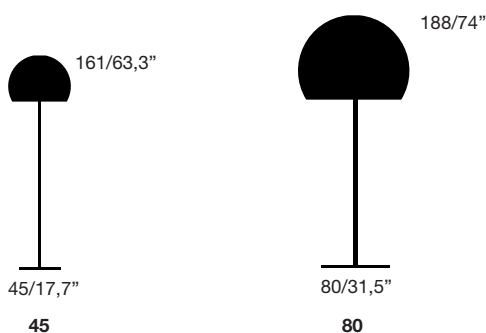

Cemento / argento
Concrete / silver
Ciment / argent
Zement / silberfarben

Bronzo / oro
Bronze / gold
Bronze / or
Bronze / goldfarben

Ghisa / argento
Cast iron / silver
Fonte / argent
Gußeisen / silberfarben

Foglia oro / oro
Gold leaf / gold
Feuille d'or / or
Goldfolie / goldfarben

Foglia argento / argento
Silver leaf / silver
Feuille d'argent / argent
Silberfolie / silberfarben

Foglia rame / rame
Copper leaf / copper
Feuille de cuivre / cuivre
Kupferfolie / kupferfarben

Foglia nera / argento
Black leaf / silver
Feuille noire / argent
Schwarze Folie / silberfarben

Cromo lucido / argento
Glossy chrome / silver
Aluminium chromé / argent
Chrom glänzend / silberfarben

Oro lucido 24K / oro
Glossy gold 24K / gold
Or miroir 24 cts / or
24K gold glänzend / goldfarben

Metallo liquido ottone / oro
Liquid metal brass / gold
Métal liquid laiton / or
Liquid Metal Messing / goldfarben

Metallo liquido bronzo / oro
Liquid metal bronze / gold
Métal liquid bronze / or
Liquid Metal Bronze / goldfarben

Metallo liquido alluminio / argento
Liquid metal aluminium / silver
Métal liquid aluminium / argent
Liquid Metal Aluminium / silberfarben

Metallo liquido ferro / argento
Liquid metal iron / silver
Métal liquid fer / argent
Liquid Metal Eisen / silberfarben

Finiture a preventivo
Finishing at request
Finitions sur devis
Kostenvoranschlag für Ausführungen

45
n2 lampadine con Attacco E27 - non incluse
n2 lightbulbs E27 - not included
n2 ampoules à culot E27 - non incluses
n2 Leuchtmittel mit E27 Fassung - nicht inbegriffen.

80
n2 lampadine con Attacco E27 - non incluse
n2 lightbulbs E27 - not included
n2 ampoules à culot E27 - non incluses
n2 Leuchtmittel mit E27 Fassung - nicht inbegriffen.