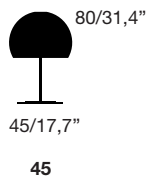

30
n2 lampadine con Attacco E14 - non incluse
n2 lightbulbs E14 - not included
n2 ampoules à culot E14 - non incluses
n2 Leuchtmittel mit E14 Fassung - nicht inbegriffen

45
n2 lampadine con Attacco E27 - non incluse
n2 lightbulbs E27 - not included
n2 ampoules à culot E27 - non incluses
n2 Leuchtmittel mit E27 Fassung - nicht inbegriffen