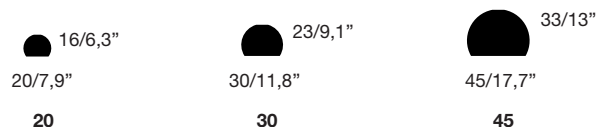

LAlampada - Wall / Lapo Ciatti, 2014-2017

Apparecchio di illuminazione di forma sferica da muro con diffusore in alluminio o acciaio. Girevole a 360°. Tre misure.

Finiture con protettivo trasparente opaco: bianco RAL 9016 con interno argento, 213 colori RAL classic con interno argento; finiture materiche effetto cemento con interno argento, effetto bronzo con interno oro, effetto ghisa con interno argento; metallo liquido di ottone con interno oro, bronzo con interno oro, alluminio con interno argento, ferro con interno argento.

Wandleuchte. Kugelförmiger Schirm aus Aluminium oder Stahl. Um 360° drehbar. Drei Größen.
Ausführungen mit mattem Schutzlack: weiß RAL 9016 - innen silberfarben, 213 Farbtöne RAL Classic - innen silberfarben; strukturierter Oberflächeneffekt* in Zement - innen silberfarben, Bronze - innen goldfarben, Gußeisen - innen silberfarben; Liquid Metal in Messing - innen goldfarben, Bronze - innen goldfarben, Aluminium - innen silberfarben, Eisen - innen silberfarben.
Ausführungen mit glänzendem Schutzlack: Goldfolie - innen goldfarben, Silberfolie - innen silberfarben, Kupferfolie - innen kupferfarben, schwarze Folie - innen silberfarben.
Ausführungen Schirm in Stahl: Chrom glänzend - innen silberfarben, 24 K Gold glänzend - innen goldfarben.
Leuchtmittel mit Fassung E14 oder E27 (je nach Größe) nicht inbegriffen.