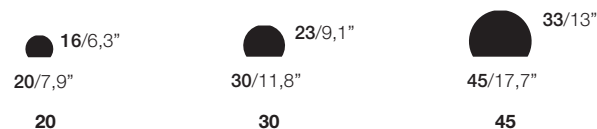

E14 or E27, depending on the size, light bulbs not included.

FR Appareil d'éclairage mural de forme sphérique avec abat-jour en aluminium ou acier. Faisceau lumineux réglable - rotation 360°. Trois dimensions disponibles.

Finitions mates : blanc RAL 9016 avec intérieur blanc ; finitions texturées effet ciment avec intérieur argenté, effet bronze avec intérieur doré.

Finitions brillantes : feuille d'or avec intérieur doré, feuille d'argent avec intérieur argenté, feuille de cuivre avec intérieur cuivre et feuille noire avec intérieur argenté.

Finitions abat-jour en acier : chromé poli avec intérieur argenté, plaqué or 24 carats poli avec intérieur doré.

Ampoule à culot E14 ou E27, en fonction de la dimension, pas incluse.

DE Wandleuchte. Kugelförmiger Schirm aus Aluminium oder Stahl. Um 360° drehbar. Drei Größen.

Ausführungen mit mattem Schutzlack: weiß RAL 9016 - innen weiß; strukturierter Oberflächeneffekt* in Zement - innen silberfarben, Bronze - innen goldfarben.

Ausführungen mit glänzendem Schutzlack: Goldfolie - innen goldfarben, Silberfolie - innen silberfarben, Kupferfolie - innen kupferfarben, schwarze Folie - innen silberfarben.

Ausführungen Schirm in Stahl: Chrom glänzend - innen silberfarben, 24 K Gold glänzend - innen goldfarben.

Leuchtmittel mit Fassung E14 oder E27 (je nach Größe) nicht inbegriffen.

230 V HALOGEN / LED MAX 48W E14
20
n1 lampadina con Attacco E14 - non inclusa.
n1 lightbulb E14 - not included.
n1 ampoule à culot E14 - non incluse.
n1 Leuchtmittel mit E14 Fassung - nicht inbegriffen.

230 V HALOGEN / LED MAX 77W E14
30
n1 lampadina con Attacco E14 - non inclusa.
n1 lightbulb E14 - not included.
n1 ampoule à culot E14 - non incluse.
n1 Leuchtmittel mit E14 Fassung - nicht inbegriffen.

230 V HALOGEN / LED MAX 116W E27
45
n1 lampadina con Attacco E27 - non inclusa
n1 lightbulb E27 - not included
n1 ampoule à culot E27 - non incluse
n1 Leuchtmittel mit E27 Fassung - nicht inbegriffen

NOTE 1
L'applicazione delle finiture in foglia, cemento e bronzo è artigianale, ogni pezzo è quindi unico con variazioni di finitura.

The leaves, the concrete and bronze finishes are hand-crafted, thus making every item unique and featuring finishing variations.
Les finitions feuille, ciment et bronze sont appliquées artisanalement, chaque pièce est unique et présente des particularités.

Die Ausführungen mit strukturierter Oberflächeneffekt (Zement, Bronze) und mit Folie werden von Hand aufgetragen. Jedes Stück ist einmalig und hat seine Besonderheiten.

NOTE 2
Altri colori RAL e finiture speciali a preventivo.
Other RAL colors and special finishing at request.
Autres couleurs RAL et finitions spéciales sur devis.
Andere RAL-Farben und spezielle Ausführungen auf Anfrage.

NOTE 3
Protettivo trasparente su tutte le verniciature e le foglie.
Transparent protective coating on paints and leaves.
Revêtement protecteur transparent sur toutes les peintures et les feuilles.
Transparenter Schutzlack auf allen Farben und Folien.