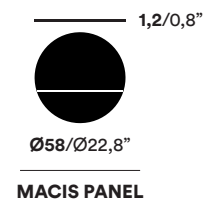

DRAWER
misure interne
internal measures