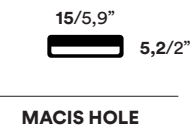

DRAWER
misure interne
internal measures