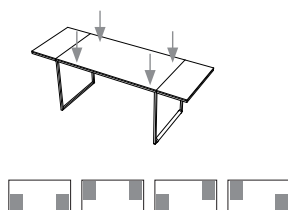

Cassetto sottopiano con struttura nera e frontale coordinato con il piano, posizionabile nei quattro angoli. Pannello circolare per appunti in sughero bruno e acciaio, posizionabile a destra o a sinistra.

Panneau circulaire en liège brun et acier qui peut être placé dans deux positions (à droite ou à gauche) pour noter des idées.

Passé-câbles rectangulaire en aluminium noir.

DE Schreibtisch mit Stahlgestell und Tischplatte aus PET oder Holz. Mit praktischer Aluminiumrolle zum Verschieben.

Schublade mit schwarzem Rahmen und farblich abgestimmter Front mit möglicher Positionierung auf den vier Ecken. Runde Pinnwand aus braunem Kork und Stahl, die rechts oder links angebracht werden kann.

Rechteckige Kabeldurchführung aus schwarzem Aluminium.

ADI Design Index

DRAWER
misure interne
internal measures

Il cassetto è posizionabile nei 4 angoli (max. 2 cassette contemporaneamente).
The drawer can be positioned in 4 corners (max. 2 drawers at the same time).