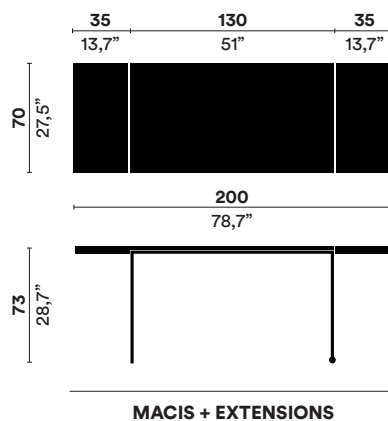

FR Table de bureau avec structure en acier et mince plateau en PET ou en bois. La table peut être facilement déplacée grâce à un rouleau en aluminium avec deux joints toriques noirs anti-rayures.

Finitions structure : noir mat.

Finitions plateau : PET noir mat ou blanc mat. Bois plaqué en chêne clair avec un revêtement protecteur transparent et mat.

Accessoires : rallonges en PET en blanc ou noir mat. Tiroir à structure noire et façade assortie avec le plateau qui peut être placé aux quatre coins.

Panneau circulaire en liège brun et acier qui peut être placé dans deux positions (à droite ou à gauche) pour noter des idées.

Passé-câbles rectangulaire en aluminium noir.

DE Schreibtisch mit Stahlgestell und Tischplatte aus PET oder Holz. Mit praktischer Aluminiumrolle zum Verschieben.

Ausführungen Gestell: Mattschwarz.

Ausführungen Tischplatte: PET - Mattschwarz oder Mattweiß. Holz mit hellem Eichenfurnier und matter Schutzlackierung.

Zubehör: Tischverlängerungen aus PET in Mattweiß oder Mattschwarz.

Schublade mit schwarzem Rahmen und farblich abgestimmter Front mit möglicher Positionierung auf den vier Ecken. Runde Pinnwand aus braunem Kork und Stahl, die rechts oder links angebracht werden kann.

Rechteckige Kabeldurchführung aus schwarzem Aluminium.

ADI Design Index