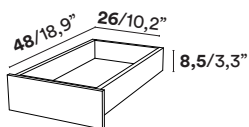

Ausführungen Gestell: Mattschwarz.

Ausführungen Tischplatte: PET - Mattschwarz oder Mattweiß. Holz mit hellem Eichenfurnier und matter Schutzlackierung.

Zubehör: Tischverlängerungen aus PET in Mattweiß oder Mattschwarz.

Schublade mit schwarzem Rahmen und farblich abgestimmter Front mit möglicher Positionierung auf den vier Ecken. Runde Pinnwand aus braunem Kork und Stahl, die rechts oder links angebracht werden kann.

Rechteckige Kabeldurchführung aus schwarzem Aluminium.

ADI Design Index

DRAWER
misure interne
internal measures

Il cassetto è posizionabile nei 4 angoli (max. 2 cassette contemporaneamente).
The drawer can be positioned in 4 corners (max. 2 drawers at the same time).