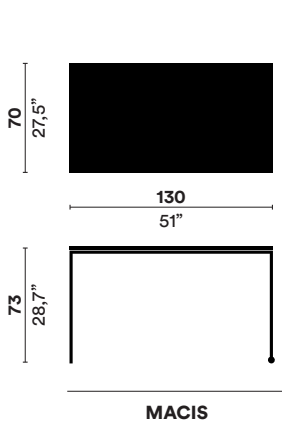

Ausführungen Gestell: Mattschwarz.

Ausführungen Tischplatte: PET - Mattschwarz oder Mattweiß. Holz mit hellem Eichenfurnier und matter Schutzlackierung.

Zubehör: Tischverlängerungen aus PET in Mattweiß oder Mattschwarz.

Schublade mit schwarzem Rahmen und farblich abgestimmter Front mit möglicher Positionierung auf den vier Ecken. Runde Pinnwand aus braunem Kork und Stahl, die rechts oder links angebracht werden kann.

Rechteckige Kabeldurchführung aus schwarzem Aluminium.

ADI Design Index

DRAWER
misure interne
internal measures

Il cassetto è posizionabile nei 4 angoli (max. 2 cassette contemporaneamente).
The drawer can be positioned in 4 corners (max. 2 drawers at the same time).