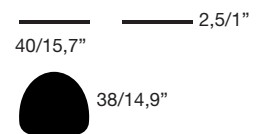

Mammamia Cushions

MAMMAMIA CUSHION - FELT

Cuscino sagomato in feltro antiscivolo.

Shaped non-slip cushion in felt.

Coussin en feutre antidérapant.

Geformtes rutschfestes Kissen aus Filz.

Finiture / Finishing / Finitions / Ausführungen

Grigio ardesia
Grey
Gris
Grau

MAMMAMIA CUSHION - SOFT

Cuscino in poliuretano espanso, non sfoderabile rivestito in lycra nera o grigio ardesia, ignifugo classe 1.

Cushion in polyurethane, coated with black or grey lycra, fire-resistant 1°category - non removable upholstery.

Coussin en polyuréthane avec revêtement en lycra gris, noir, pas déhoussable; ignifuge classe 1.

Kissen aus Polyurethan, mit Bezug aus Lycra schwarz oder grau, nicht abziehbar; feuerbeständig Klasse 1.

Finiture / Finishing / Finitions / Ausführungen

Nero
Black
Noir
Schwarz

Grigio ardesia
Grey
Gris
Grau

MAMMAMIA CUSHION - MEDIUM HARD

Cuscino semi-rigido con schienale, in poliuretano, rivestito in lycra o pelle, ignifugo classe 1 - non sfoderabile.

Medium hard polyurethane cushion with seatback coated with lycra or leather, fire-resistant 1°category - non-removable upholstery.

Coussin semi-rigide avec dossier en mousse de polyuréthane avec revêtement en lycra ou cuir ignifuge classe 1 - pas déhoussable.

Mittel-hartes Kissen mit Rückenlehne aus Polyurethan, Bezug aus Lycra oder Rindsleder, nicht abziehbar; feuerbeständig Klasse 1.

Finiture / Finishing / Finitions / Ausführungen

Nero
Black
Noir
Schwarz

Grigio ardesia
Grey
Gris
Grau

Pelle bianca
White leather
Cuir blanc
Rindsleder weiß

Pelle nera
Black leather
Cuir noir
Rindsleder schwarz

NOTE 1