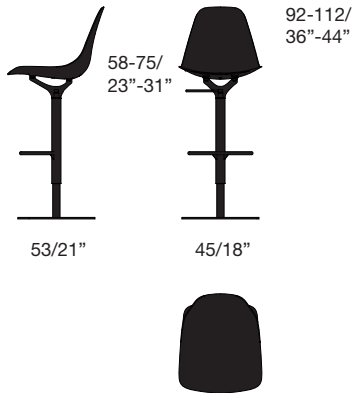

OPINION CIATTI®

FIRENZE