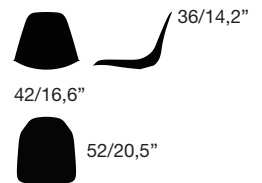

MAMMAMIA CUSHION - MEDIUM HARD

Cuscino semi-rigido con schienale, in poliuretano, rivestito in lycra o pelle, ignifugo classe 1 - non sfoderabile.

Medium hard polyurethane cushion with seatback coated with lycra or leather, fire-resistant 1°category - non-removable upholstery.

Coussin semi-rigide avec dossier en mousse de polyuréthane avec revêtement en lycra ou cuir ignifuge classe 1 - pas déhoussable.

Mittel-hartes Kissen mit Rückenlehne aus Polyurethan, Bezug aus Lycra oder Rindsleder, nicht abziehbar; feuerbeständig Klasse 1.

Finiture / Finishing / Finitions / Ausführungen

Nero
Black
Noir
Schwarz

Grigio ardesia
Grey
Gris
Grau

Pelle bianca
White leather
Cuir blanc
Rindsleder weiß

Pelle nera
Black leather
Cuir noir
Rindsleder schwarz