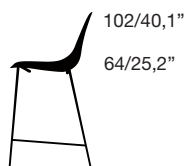

Finiture opzionali struttura / Optional finishing structure / Finitions optionelles de la structure / Ausführungen optionales Gestell

Cromo
Chrome
Chrome
Chrom

Oro 24K
Gold 24K
Or 24 cts
Gold 24K

102/40,1"
64/25,2"