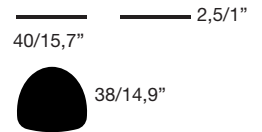

Mammamia Cushions

MAMMAMIA CUSHION - FELT

Cuscino sagomato in feltro antiscivolo.

Shaped non-slip cushion in felt.

Coussin en feutre antidérapant.

Geformtes rutschfestes Kissen aus Filz.

Finiture / Finishing / Finitions / Ausführungen

Grigio ardesia
Grey
Gris
Grau

MAMMAMIA CUSHION - SOFT

Cuscino in poliuretano espanso, non sfoderabile rivestito in lycra nera o grigio ardesia, ignifugo classe 1.

Cushion in polyurethane, coated with black or grey lycra, fire-resistant 1°category - non removable upholstery.

Coussin en polyuréthane avec revêtement en lycra gris, noir, pas déhoussable; ignifuge classe 1.

Kissen aus Polyurethan, mit Bezug aus Lycra schwarz oder grau, nicht abziehbar; feuerbeständig Klasse 1.

Finiture / Finishing / Finitions / Ausführungen

Nero
Black
Noir
Schwarz

Grigio ardesia
Grey
Gris
Grau

MAMMAMIA CUSHION - MEDIUM HARD

Cuscino semi-rigido con schienale, in poliuretano, rivestito in lycra o pelle, ignifugo classe 1 - non sfoderabile.

Medium hard polyurethane cushion with seatback coated with lycra or leather, fire-resistant 1°category - non-removable upholstery.

Coussin semi-rigide avec dossier en mousse de polyuréthane avec revêtement en lycra ou cuir ignifuge classe 1 - pas déhoussable.

Mittel-hartes Kissen mit Rückenlehne aus Polyurethan, Bezug aus Lycra oder Rindsleder, nicht abziehbar; feuerbeständig Klasse 1.

Finiture / Finishing / Finitions / Ausführungen

Nero
Black
Noir
Schwarz

Grigio ardesia
Grey
Gris
Grau

Pelle bianca
White leather
Cuir blanc
Rindsleder weiß

Pelle nera
Black leather
Cuir noir
Rindsleder schwarz