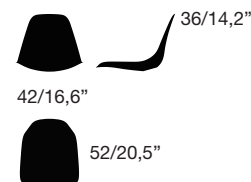

MAMMAMIA CUSHION - MEDIUM HARD

Cuscino semi-rigido con schienale, in poliuretano, rivestito in lycra o pelle, ignifugo classe 1 - non sfoderabile.

Medium hard polyurethane cushion with seatback coated with lycra or leather, fire-resistant 1°category - non-removable upholstery.

Coussin semi-rigide avec dossier en mousse de polyuréthane avec revêtement en lycra ou cuir ignifuge classe 1 - pas déhoussable.

Mittel-hartes Kissen mit Rückenlehne aus Polyurethan, Bezug aus Lycra oder Rindsleder, nicht abziehbar; feuerbeständig Klasse 1.

Finiture / Finishing / Finitions / Ausführungen