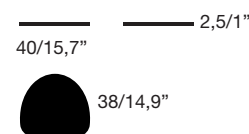

MAMMAMIA CUSHION - SOFT

Cuscino in poliuretano espanso, non sfoderabile rivestito in lycra nera o grigio ardesia, ignifugo classe 1.

Cushion in polyurethane, coated with black or grey lycra, fire-resistant 1°category - non removable upholstery.

Coussin en polyuréthane avec revêtement en lycra gris, noir, pas déhoussable; ignifuge classe 1.

Kissen aus Polyurethan, mit Bezug aus Lycra schwarz oder grau, nicht abziehbar; feuerbeständig Klasse 1.

Finiture / Finishing / Finitions / Ausführungen