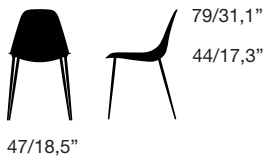

* RAL1026, RAL2005, RAL3024, RAL3026, RAL6038.

** RAL1035, RAL1036, RAL2013, RAL3033, RAL4011, RAL4012, RAL5025, RAL5026, RAL6035, RAL6036, RAL7048, RAL8029.

NOTE 4

Versioni impilabili: impilabilità fino a 4 sedie.

Stackable versions: stackable up to 4 pieces.

Versions empilable: empilable jusqu'à 4 pièces.

Stapelbare Versionen: Stapelbare bis zu 4 Stühlen.

OPINION CIATTI®

FIRENZE

Finiture opzionali struttura / Optional finishing structure / Finitions optionelles de la structure / Ausführungen optionales Gestell

Cromo
Chrome
Chrome
Chrom

Oro 24K
Gold 24K
Or 24 cts
Gold 24K

47/18,5"

47/18,5"

54/21,3"

53/20,8"

53/20,8"

53/20,8"