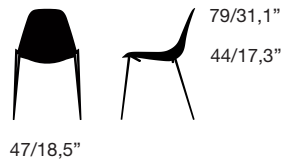

* RAL1026, RAL2005, RAL3024, RAL3026, RAL6038.

** RAL1035, RAL1036, RAL2013, RAL3033, RAL4011, RAL4012, RAL5025, RAL5026, RAL6035, RAL6036, RAL7048, RAL8029.

NOTE 4

Versioni impilabili: impilabilità fino a 4 sedie.

Stackable versions: stackable up to 4 pieces.

Versions empilable: empilable jusqu'à 4 pièces.

Stapelbare Versionen: Stapelbare bis zu 4 Stühlen.

OPINION CIATTI®

FIRENZE

Finiture opzionali struttura / Optional finishing structure / Finitions optionelles de la structure / Ausführungen optionales Gestell

Cromo
Chrome
Chrome
Chrom

Oro 24K
Gold 24K
Or 24 cts
Gold 24K

47/18,5"

47/18,5"

54/21,3"

53/20,8"

53/20,8"

53/20,8"