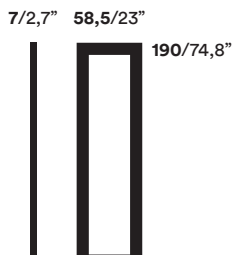

Oodh Lapo Ciatti, 2023

IT Specchio da terra con cornice su tre lati in alluminio estruso anodizzato.
Lo specchio è applicato su un pannello che ne garantisce stabilità e sicurezza.
Richiede sempre appoggio a terra e fissaggio a parete.
Finiture: ottone brunito satinato, argento satinato.

FR Miroir à poser par terre avec cadre en aluminium extrudé anodisé.
Le miroir est appliqué sur un panneau qui assure sa stabilité et sa sécurité.
Il est impérativement posé par terre ou fixé au mur.
Finitions : laiton bruni satiné, argent satiné.

EN Floor mirror with frame in anodized extruded aluminum on three sides.
The mirror is fixed onto a panel that ensures safety and stability.
It requires floor support and wall fixing.
Finishes: satin-finished burnished brass, satin-finished silver.

DE Standspiegel mit Rahmen an drei Seiten aus eloxiertem extrudiertem Aluminium. Der Spiegel wird auf einer Platte angebracht, die für Stabilität und Sicherheit garantiert.
Er muss auf dem Boden stehen und an der Wand befestigt werden.
Ausführungen: Messing brüniert satiniert, Silber satiniert.

OODH S