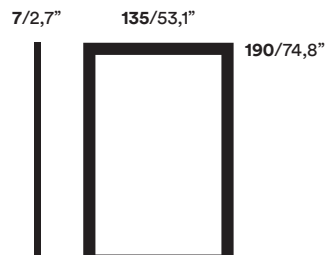

Oodh Lapo Ciatti, 2023

IT Specchio da terra con cornice su tre lati in alluminio estruso anodizzato.
Lo specchio è applicato su un pannello che ne garantisce stabilità e sicurezza.
Richiede sempre appoggio a terra e fissaggio a parete.
Finiture: ottone brunito satinato, argento satinato.

FR Miroir à poser par terre avec cadre en aluminium extrudé anodisé.
Le miroir est appliqué sur un panneau qui assure sa stabilité et sa sécurité.
Il est impérativement posé par terre ou fixé au mur.
Finitions : laiton bruni satiné, argent satiné.

EN Floor mirror with frame in anodized extruded aluminum on three sides.
The mirror is fixed onto a panel that ensures safety and stability.
It requires floor support and wall fixing.
Finishes: satin-finished burnished brass, satin-finished silver.

DE Standspiegel mit Rahmen an drei Seiten aus eloxiertem extrudiertem Aluminium. Der Spiegel wird auf einer Platte angebracht, die für Stabilität und Sicherheit garantiert.
Er muss auf dem Boden stehen und an der Wand befestigt werden.
Ausführungen: Messing brüniert satiniert, Silber satiniert.

OODH L

Note

Richiede appoggio a terra e fissaggio a parete.
Requires floor support and wall fixing.
Il est impérativement posé par terre et fixé au mur.
Muss auf dem Boden stehen und an der Wand befestigt werden.