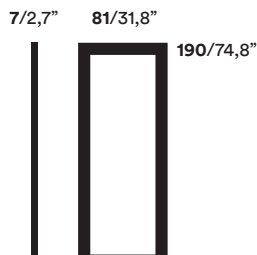

Oodh Lapo Ciatti, 2023

IT Specchio da terra con cornice su tre lati in alluminio estruso anodizzato.
Lo specchio è applicato su un pannello che ne garantisce stabilità e sicurezza.
Richiede sempre appoggio a terra e fissaggio a parete.
Finiture: ottone brunito satinato, argento satinato.

FR Miroir à poser par terre avec cadre en aluminium extrudé anodisé.
Le miroir est appliqué sur un panneau qui assure sa stabilité et sa sécurité.
Il est impérativement posé par terre ou fixé au mur.
Finitions : laiton bruni satiné, argent satiné.

EN Floor mirror with frame in anodized extruded aluminum on three sides.
The mirror is fixed onto a panel that ensures safety and stability.
It requires floor support and wall fixing.
Finishes: satin-finished burnished brass, satin-finished silver.

DE Standspiegel mit Rahmen an drei Seiten aus eloxiertem extrudiertem Aluminium. Der Spiegel wird auf einer Platte angebracht, die für Stabilität und Sicherheit garantiert.
Er muss auf dem Boden stehen und an der Wand befestigt werden.
Ausführungen: Messing brüniert satiniert, Silber satiniert.

OODH M

Note

Richiede appoggio a terra e fissaggio a parete.
Requires floor support and wall fixing.
Il est impérativement posé par terre et fixé au mur.
Muss auf dem Boden stehen und an der Wand befestigt werden.