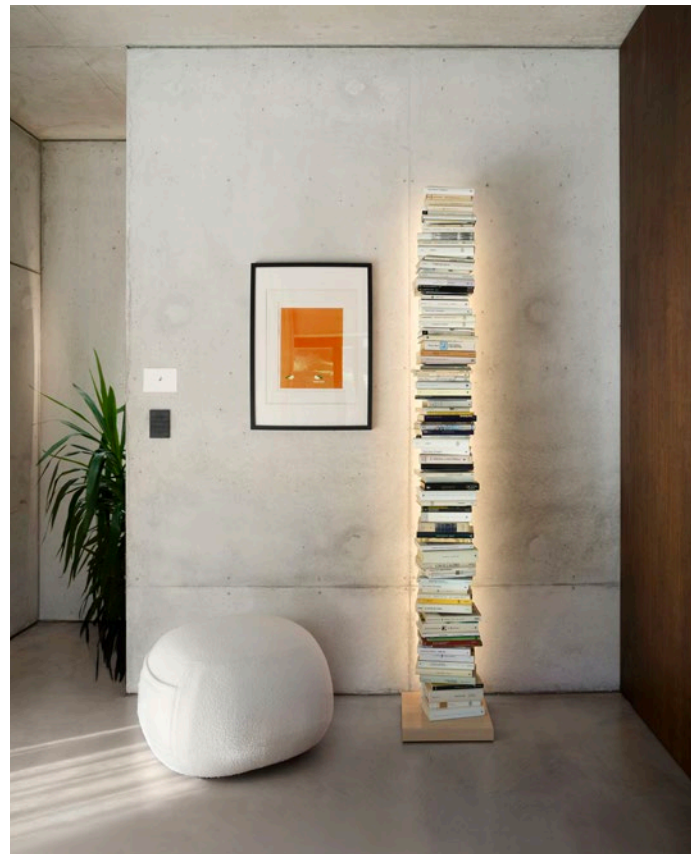

Original Ptolomeo® Bruno Rainaldi, 2003-2013

IT Libreria verticale self standing in acciaio. Base incisa con la firma del designer. Piedini regolabili.

Finiture: colonna e mensole laccate nero opaco, bianco RAL 9003 lucido o effetto corten opaco; acciaio inox lucido (interno mensole satinato).

FR Bibliothèque verticale autoportante en acier. Signature du designer gravée sur la base. Pieds réglables.

Finitions : structure et tablettes laqués noir opaque, blanc brillant RAL 9003 ou effet corten opaque ; acier inox brillant (face interne des tablettes satinée).

PT STOP IT

Original Ptolomeo in finitura inox nelle misure 160 e 215
Original Ptolomeo in stainless steel, size 160 and 215.

Original Ptolomeo 215 con base in finitura rovere e kit LED.
Original Ptolomeo 215 with base in oak finish and LED kit.