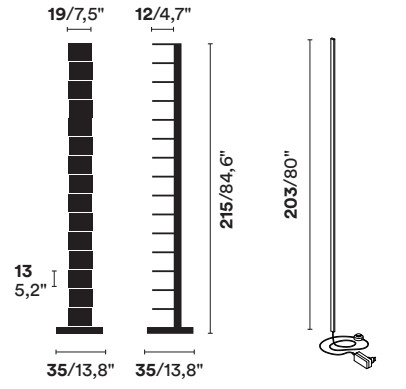

Ptolomeo® Shelf, mensola/ripiano in acciaio
Ptolomeo® Shelf, steel shelf

Note

Capacità circa 35/70/95 volumi. La portata massima di ogni mensola è 2 kg.
Capacity approx. 35/70/95 volumes. Max. load per shelf: 2 kg.
Capacité environ 35/70/95 volumes. Max. charge par tablette : 2 kg.
Fasst circa 35/70/95 Bücher. Max. Belastung pro Regalboden: 2 kg.

PT 75

PT KIT LED S

PT 160

PT KIT LED M

PT 215

PT KIT LED L

PT EXTENSION

PT SHELF

PT STOP IT

Original Ptolomeo in finitura inox nelle misure 160 e 215
Original Ptolomeo in stainless steel, size 160 and 215.

Original Ptolomeo 215 con base in finitura rovere e kit LED.
Original Ptolomeo 215 with base in oak finish and LED kit.