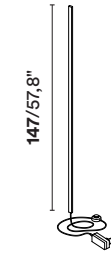

Ptolomeo® Shelf, mensola/ripiano in acciaio
Ptolomeo® Shelf, steel shelf

Note

Capacità circa 35/70/95 volumi. La portata massima di ogni mensola è 2 kg.
Capacity approx. 35/70/95 volumes. Max. load per shelf: 2 kg.
Capacité environ 35/70/95 volumes. Max. charge par tablette : 2 kg.
Fasst circa 35/70/95 Bücher. Max. Belastung pro Regalboden: 2 kg.

Kit LED non compatibile con colonna in finitura inox.
LED kit not compatible with column in stainless steel finish.
LED kit non compatible avec une colonne en finition inox.
LED Kit Nicht kompatibel mit einer Säule in Edelstahl-Ausführung.

PT 75

PT KIT LED S

PT 160

PT KIT LED M

PT 215

PT KIT LED L

PT EXTENSION

PT SHELF

PT STOP IT

Original Ptolomeo in finitura inox nelle misure 160 e 215
Original Ptolomeo in stainless steel, size 160 and 215.

Original Ptolomeo 215 con base in finitura rovere e kit LED.
Original Ptolomeo 215 with base in oak finish and LED kit.