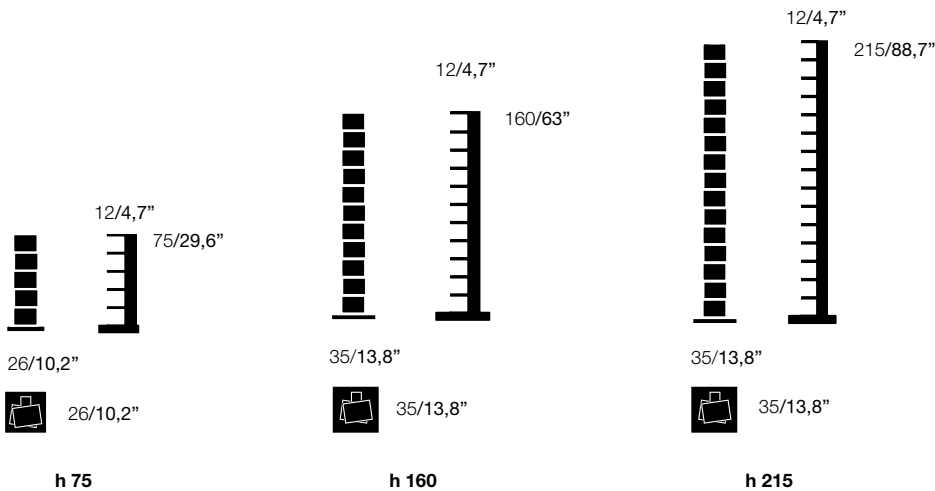

**Finiture / Finishing / Finitions / Ausführungen**

**NOTE**  
Capacità circa 35/70/95 volumi. La portata massima di ogni mensola è 2 kg.  
Capacity approx. 35/70/95 volumes. Max. load per shelf: 2 kg.  
Capacité environ 35/70/95 volumes. Max. charge par tablette: 2 kg.  
Fasst circa 35/70/95 Bücher. Max. Belastung pro Regalboden: 2 kg.