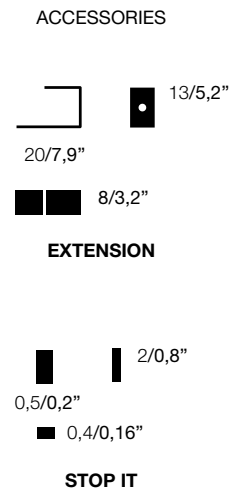

**Finiture / Finishing / Finitions / Ausführungen**

**NOTE**  
Capacità circa 35/70/95 volumi. La portata massima di ogni mensola è 2 kg.  
Capacity approx. 35/70/95 volumes. Max. load per shelf: 2 kg.  
Capacité environ 35/70/95 volumes. Max. charge par tablette: 2 kg.  
Fasst circa 35/70/95 Bücher. Max. Belastung pro Regalboden: 2 kg.