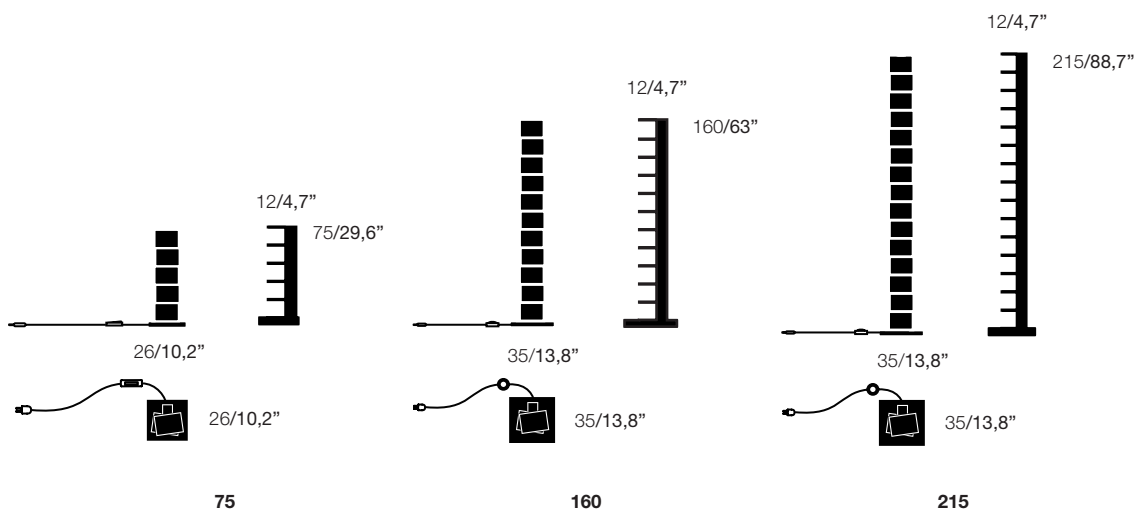

Finitions: structure et tablettes laqués noir opaque ou blanc RAL 9003; acier inox brillant (face interne des tablettes satinée). Base laqué noir ou blanc RAL 9003; acier inox brillant.

Vertikales, freistehendes Bücherregal mit direkter LED-Beleuchtung, 12V 3000°K. 2,5 m langes transparentes Kabel mit transparentem Schalter und Stecker.

Finiture / Finishing / Finitions / Ausführungen

ACCESSORIES

EXTENSION

STOP IT

NOTE

Capacità circa 35/70/95 volumi. La portata massima di ogni mensola è 2 kg.

Capacity approx. 35/70/95 volumes. Max. load per shelf: 2 kg.