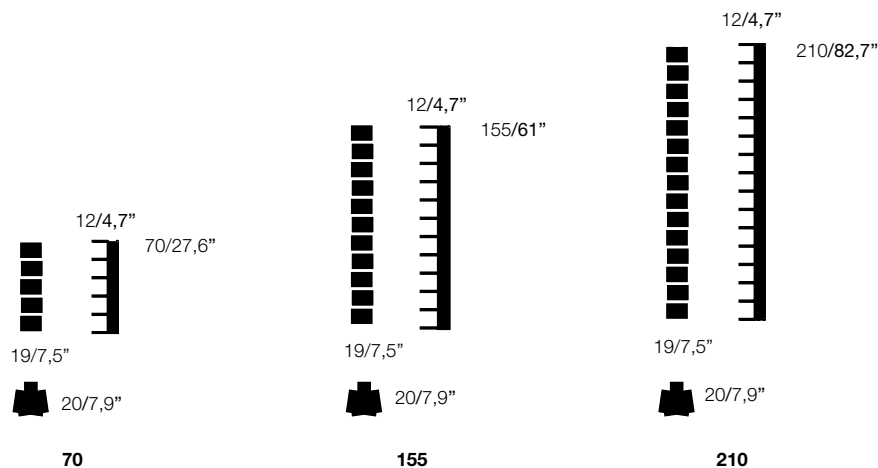

ACCESSORIES

20/7,9"

8/3,2"

EXTENSION

2/0,8"

0,5/0,2"

0,4/0,16"

STOP IT

NOTE

Capacità circa 35/70/95 volumi. La portata massima di ogni mensola è 2 kg.

Capacity approx. 35/70/95 volumes. Max. load per shelf: 2 kg.

Capacité environ 35/70/95 volumes. Max. charge par tablette: 2 kg.