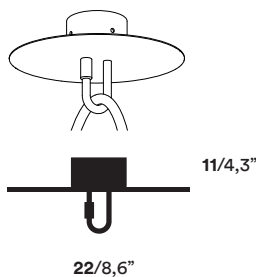

SENZATEMPO
CEILING