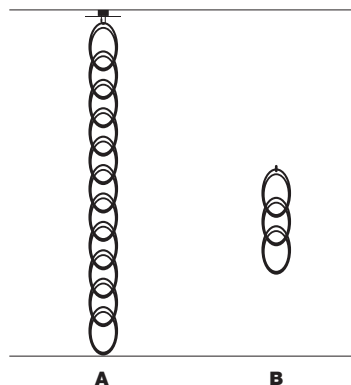

Finiture: galvanica cromo o oro 24 K.

EN Modular wall or ceiling steel coat chain/object holder. The chain elements can be simply connected each other in order to create endless customised compositions.
Finishes: galvanic chrome-plating or galvanic 24 K gold-plating.

Finiture / Finishing / Finitions / Ausführungen

Cromo
Chrome
Chrome
Chrom

Oro 24 K
Gold 24 K
Or 24 cts
Gold 24 K

18/7"

12/4,7"

31/12,2"

gancio a soffitto
ceiling anchorage

3,2/1,2"

gancio a muro
wall anchorage

Esempi / Examples

NOTE 1
Per coprire un'altezza di 2,70 metri consigliamo il concatenamento di 11 elementi.
For 2.70 m ceilings, we suggest to use 11 chain elements.
Pour une hauteur de 2,70 mètres, nous recommandons d'assembler 11 éléments.
Für eine Höhe von 2,70 m empfehlen wir 11 Elemente.