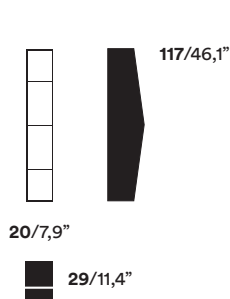

Uptown Lapo Ciatti, 2008

IT Collezione di librerie verticali in MDF laccato antigraffio. Quattro altezze. Accostabili, sovrapponibili e ribaltabili. Ripiani fissi per libri, libri d'arte, cd e dvd. È previsto doppio attacco a parete.
Finiture: laccato bianco RAL 9016 opaco.

EN System of combinable, stackable and invertible bookshelves in lacquered MDF with a scratch-resistant coating. Available in four different heights. Fixed shelves for books, cds, art books and dvds. Provided with double wall fitting.
Finishes: lacquered white RAL 9016.