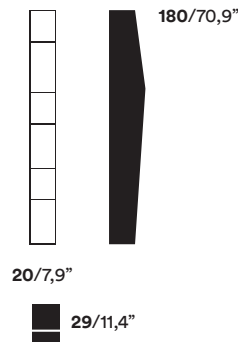

Uptown Lapo Ciatti, 2008

IT Collezione di librerie verticali in MDF laccato antigraffio. Quattro altezze. Accostabili, sovrapponibili e ribaltabili. Ripiani fissi per libri, libri d'arte, cd e dvd. È previsto doppio attacco a parete.
Finiture: laccato bianco RAL 9016 opaco.

EN System of combinable, stackable and invertible bookshelves in lacquered MDF with a scratch-resistant coating. Available in four different heights. Fixed shelves for books, cds, art books and dvds. Provided with double wall fitting.
Finishes: lacquered white RAL 9016.

Examples

1 x UP 117
1 x UP 147
1 x UP 180
1 x UP 206

1 x UP 117
1 x UP 147
1 x UP 180

3 x UP 117
2 x UP 147
3 x UP 180
3 x UP 206

Note

I pannelli in MDF che utilizziamo rispondono ai requisiti imposti dal California Air Resource Board (CARB - phase 2).

The MDF panels we use meet the stringent requirements of the California Air Resource Board (CARB - phase 2).

Les panneaux de bois MDF que nous utilisons répondent aux exigences imposées par le California Air Resource Board (CARB - phase 2).

Die von uns verwendeten MDF-Platten entsprechen den Anforderungen des California Air Resource Board (CARB - Phase 2).

Richiede fissaggio a parete.

The container needs to be fixed to the wall.

Le vaisselier doit être fixée au mur.

Wandbefestigung unbedingt erforderlich.