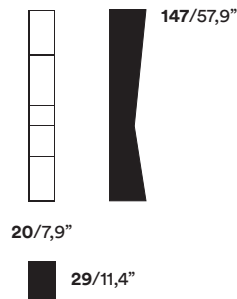

Uptown Lapo Ciatti, 2008

IT Collezione di librerie verticali in MDF laccato antigraffio. Quattro altezze. Accostabili, sovrapponibili e ribaltabili. Ripiani fissi per libri, libri d'arte, cd e dvd. È previsto doppio attacco a parete.
Finiture: laccato bianco RAL 9016 opaco.

EN System of combinable, stackable and invertible bookshelves in lacquered MDF with a scratch-resistant coating. Available in four different heights. Fixed shelves for books, cds, art books and dvds. Provided with double wall fitting.
Finishes: lacquered white RAL 9016.

Examples

1 x UP 117
1 x UP 147
1 x UP 180
1 x UP 206

1 x UP 117
1 x UP 147
1 x UP 180

3 x UP 117
2 x UP 147
3 x UP 180
3 x UP 206

Note

I pannelli in MDF che utilizziamo rispondono ai requisiti imposti dal California Air Resource Board (CARB - phase 2).

The MDF panels we use meet the stringent requirements of the California Air Resource Board (CARB - phase 2).

Les panneaux de bois MDF que nous utilisons répondent aux exigences imposées par le California Air Resource Board (CARB - phase 2).

Die von uns verwendeten MDF-Platten entsprechen den Anforderungen des California Air Resource Board (CARB - Phase 2).

Richiede fissaggio a parete.

The container needs to be fixed to the wall.

Le vaisselier doit être fixée au mur.

Wandbefestigung unbedingt erforderlich.