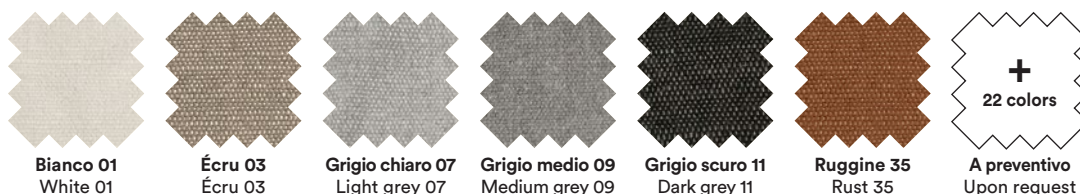

• MISTO LINO / COTTON-LINEN BLEND FABRIC

COMPOSIZIONE / COMPOSITION
50% recycled co, 32% vis, 18% linen

CARATTERISTICHE / CHARACTERISTICS
Effetto naturale / Natural effect

DURABILITÀ / DURABILITY
50.000 Martindale