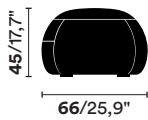

Yum Lapo Ciatti, 2026

IT Collezione di pouf imbottiti con schiumati a portanza differenziata, con rivestimento sfoderabile in tessuto o pelle, corredato da una pratica tasca. Se rivestiti in tessuto outdoor, sono dotati di una fodera impermeabile che rende il prodotto adatto all'uso all'aperto.

Tre misure: pouf singolo, pouf extra large, divanetto a due posti.

Rivestimenti: varie tipologie di tessuto e pelle. Tessuto cliente.

EN Collection of upholstered poufs with differentiated-density foams, featuring a removable cover in fabric or leather, equipped with a practical pocket. If upholstered in outdoor fabric, they include a waterproof lining that makes the product suitable for outdoor use.

Three sizes: single pouf, extra-large pouf, and two-seater sofa.

Upholsteries: various types of fabric and leather. Customer fabric.

FR Collection de poufs rembourrés avec des mousses à portance différenciée, avec un revêtement amovible en tissu ou en cuir, doté d'une poche pratique. S'ils sont revêtus de tissu outdoor, ils sont équipés d'une housse imperméable qui rend le produit adapté à une utilisation en extérieur.

Trois tailles : pouf simple, pouf extra large, canapé deux places.

Revêtements : divers types de tissus et de cuir. Tissu du client.

DE Kollektion gepolsterter Poufs mit Schaumstoffen mit differenzierter Tragfähigkeit, mit abnehmbarem Bezug aus Stoff oder Leder, ausgestattet mit einer praktischen Tasche. Wenn sie mit Outdoor-Stoff bezogen sind, verfügen sie über eine wasserdichte Innenhülle, die das Produkt für den Außenbereich geeignet macht. Erhältlich in drei Größen: Einsitzer-Sessel, Sessel Extra Large, und Zweisitzer-Sofa.

Bezüge: verschiedene Arten von Stoff und Leder. Kundenstoff.