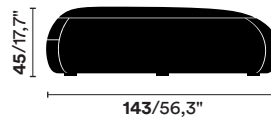

YUM 143

Certificate TB117-2013 San Francisco
(con tessuti ignifughi / with fire resistant fabrics)