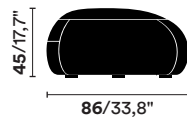

Yum Lapo Ciatti, 2026

IT Collezione di pouf imbottiti con schiumati a portanza differenziata, con rivestimento sfoderabile in tessuto o pelle, corredato da una pratica tasca. Se rivestiti in tessuto outdoor, sono dotati di una fodera impermeabile che rende il prodotto adatto all'uso all'aperto.

Tre misure: pouf singolo, pouf extra large, divanetto a due posti.

Rivestimenti: varie tipologie di tessuto e pelle. Tessuto cliente.

EN Collection of upholstered poufs with differentiated-density foams, featuring a removable cover in fabric or leather, equipped with a practical pocket. If upholstered in outdoor fabric, they include a waterproof lining that makes the product suitable for outdoor use.

Three sizes: single pouf, extra-large pouf, and two-seater sofa.

Upholsteries: various types of fabric and leather. Customer fabric.

FR Collection de poufs rembourrés avec des mousses à portance différenciée, avec un revêtement amovible en tissu ou en cuir, doté d'une poche pratique. S'ils sont revêtus de tissu outdoor, ils sont équipés d'une housse imperméable qui rend le produit adapté à une utilisation en extérieur.

Trois tailles : pouf simple, pouf extra large, canapé deux places.

Revêtements : divers types de tissus et de cuir. Tissu du client.

DE Kollektion gepolsterter Poufs mit Schaumstoffen mit differenzierter Tragfähigkeit, mit abnehmbarem Bezug aus Stoff oder Leder, ausgestattet mit einer praktischen Tasche. Wenn sie mit Outdoor-Stoff bezogen sind, verfügen sie über eine wasserdichte Innenhülle, die das Produkt für den Außenbereich geeignet macht. Erhältlich in drei Größen: Einsitzer-Sessel, Sessel Extra Large, und Zweisitzer-Sofa.

Bezüge: verschiedene Arten von Stoff und Leder. Kundenstoff.